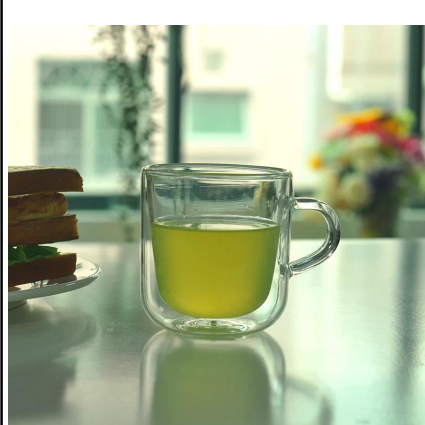

# pyrex doppia parete di vetro borosilicato bere

## Product Details

	Item No	SGDS15041611
	Dimensione	60 * 43 * 60mm
	Capacità	80ml
	Materiale	Vetro bianco Hight
	Mestiere	Macchina soffiato
	Campione	7 giorni
	Condizioni di pagamento	Deposito di 30% da T / T in anticipo e l'equilibrio dopo aver mostrato copia di L / C
	Certificazione	Safe Food, prova Lavastoviglie, FDA, LFGB
	Per la vostra scelta	1, qualsiasi stampa di marchio sul corpo di vetro 2, qualsiasi colore dipinto, glassato, galvanica, marchio del laser per la finitura 3, imballaggio speciale come termoretraibile, scatola regalo, scatola bianca ecc 4, qualsiasi forma, dimensione soddisfare il vostro bisogno

## More Product Pictures

T:84mm

H:180mm

B:60mm

Similar Products Link

forma cilindrica chiaro  
doppia parete borosilicato  
chiavetta

200ml doppia parete  
fornitore tazza di tè in Cina

150ml 250ml 350ml  
450ml borosilicato a doppia  
parete bere bicchiere