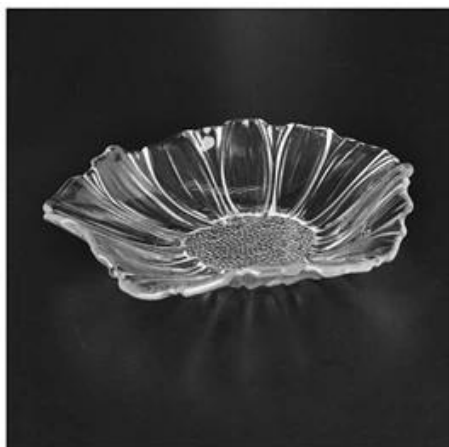

# Decalcomania blu stampa piatto di frutta di vetro

Product Details	
Numero dell'elemento.	SGXJ2055
Materiale	Alto vetro bianco
Artigianato & elaborazione profonda	Fusione calda
Tempo di campionamento	1. 5 giorni se non c'è stock esistente di questo disegno. 2. 10 giorni, se avete bisogno di un nuovo disegno o dimensioni.
Usi principali	<a href="#">Lastra di vetro di alta qualità</a>
Caratteristiche	1. sicurezza alimentare. 2. custom size e design sono disponibili.

Everything is going on, but don't give up trying.

More Product Pictures

Contenitori per alimenti diversi vetri domestici e piastra per la vostra scelta.

[Similar Products Link](#)