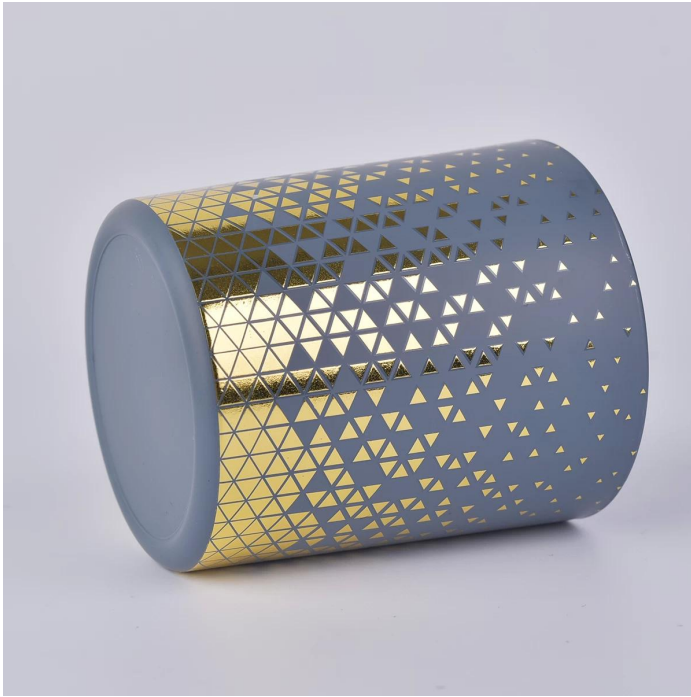

Il design flessibile delle dimensioni consente al tuo mercato di crescere rapidamente

N. articolo: SGYC19082233

Diametro superiore: 88mm

Diametro inferiore: 80 mm

Altezza: 100mm

Peso: 394g

Capacità: 395 ml Disegni personalizzati e diverse dimensioni disponibili