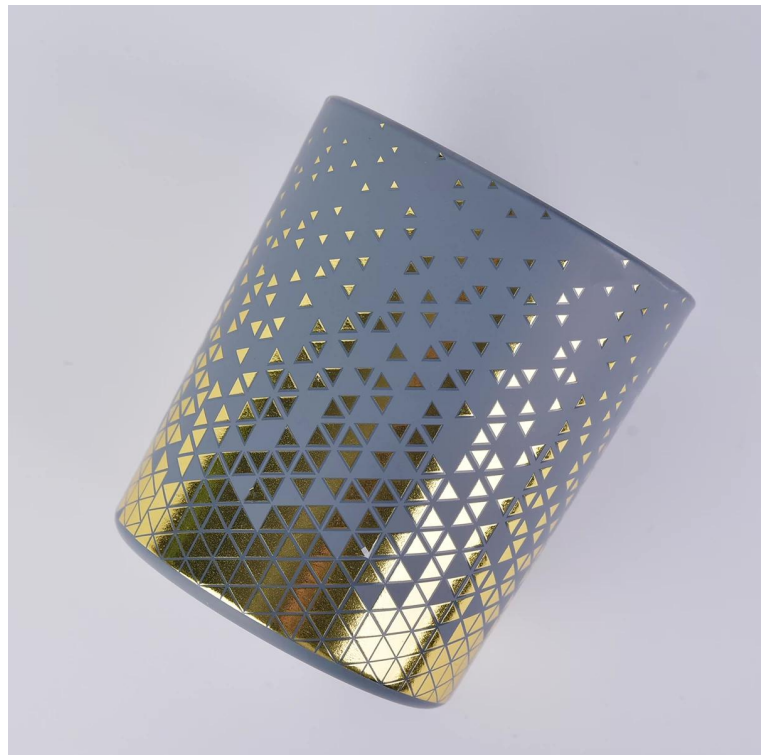

Il design flessibile delle dimensioni consente al tuo mercato di crescere rapidamente

N. articolo: SGYC19082233

Diametro superiore: 88mm

Diametro inferiore: 80 mm

Altezza: 100mm

Peso: 394g

Capacità: 395 ml Disegni personalizzati e diverse dimensioni disponibili