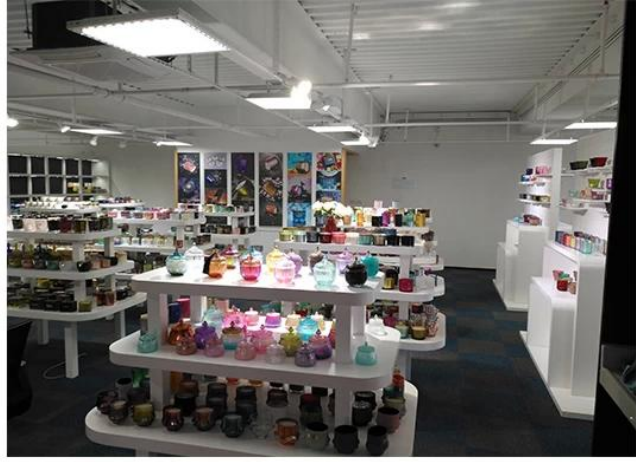

Range of the application

Office & Sample Room

Abbiamo acquistato un ufficio internazionale di 1.800 metri quadrati a Shenzhen.

Display della stanza campione

Meiyang Glass offre molto di più **La stanza del campione di Shenzhen ha 5000 pezzi** Una vasta gamma di opzioni. Ha vinto una grande carta [Valutazione del cliente](#) Benvenuti nell'ufficio di Shenzhen! L'immagine è la seguente **Solo una parte del nostro candelabro di design** Benvenuto nell'ufficio di Shenzhen per trovare il tuo preferito, ti porterà molte sorprese, perché è difficile trovare un altro fornitore in Cina.