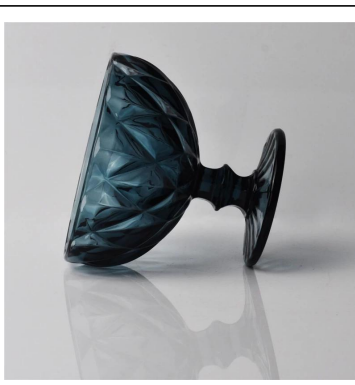

Similar Products Link