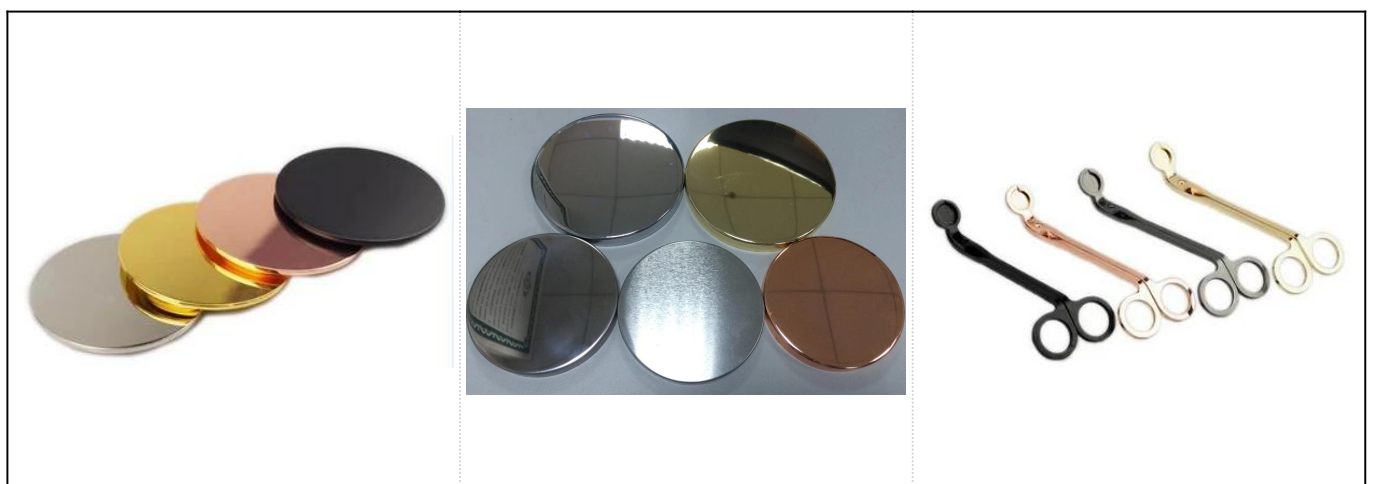

Accessori abbinati: