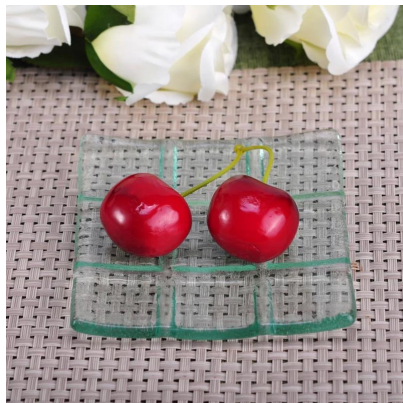

Everything is going on, but don't give up trying

More Product Pictures

Più Design per la vostra scelta

Similar Products Link

Office & Sample Room

[Shenzhen Sunny Cristalleria Co., Ltd](#) è stata fondata nel 1992. Abbiamo sono stati in questo settore di industria per più di 20 anni, come un produttore professionale, siamo specializzati nella progettazione articoli in vetro, cristalleria di produzione così come l'esportazione. Il nostro linee gamma di prodotti fatti a mano al fatto a macchina. Abbiamo già prodotto abbondanti prodotti come ad esempio [bicchiere in vetro](#), [vetro borosilicato](#), [vetro, di colpo vaso](#), [ciotola](#), [portacandele](#), [calici](#), [portacenere](#), [tabkeware](#), [Driking vetro](#), ecc. tutti il quotidiano utilizzare vetreria, in totale Ci sono più di 4.000 stili diversi. Abbiamo un eccellente team di progettazione per la creazione di prodotti innovativi e rigorosa QC team per assicurazione di qualità. OEM/ODM serverice sono supportati come bene.