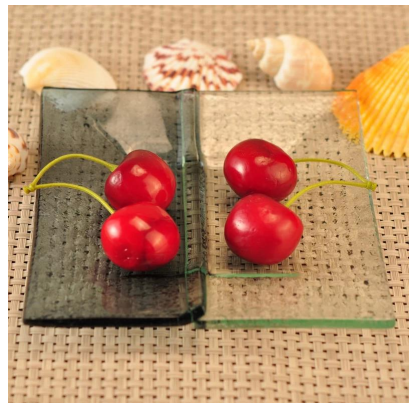

Everything is going on, but don't give up trying

More Product Pictures

Più Design per la vostra scelta

Similar Products Link

Office & Sample Room

[Shenzhen Sunny Cristalleria Co., Ltd](#) è stata fondata nel 1992. Abbiamo sono stati in questo settore di industria per più di 20 anni, come un produttore professionale, siamo specializzati nella progettazione articoli in vetro, cristalleria di produzione così come l'esportazione. Il nostro linee gamma di prodotti fatti a mano al fatto a macchina. Abbiamo già prodotto abbondanti prodotti come ad esempio [bicchiere in vetro](#), [vetro borosilicato](#), [vetro, di colpo vaso](#), [ciotola](#), [portacandele](#), [calici](#), [portacenere](#), [tabkeware](#), [Driking vetro](#), ecc. tutti il quotidiano utilizzare vetreria, in totale Ci sono più di 4.000 stili diversi. Abbiamo un eccellente team di progettazione per la creazione di prodotti innovativi e rigorosa QC team per assicurazione di qualità. OEM/ODM serverice sono supportati come bene.