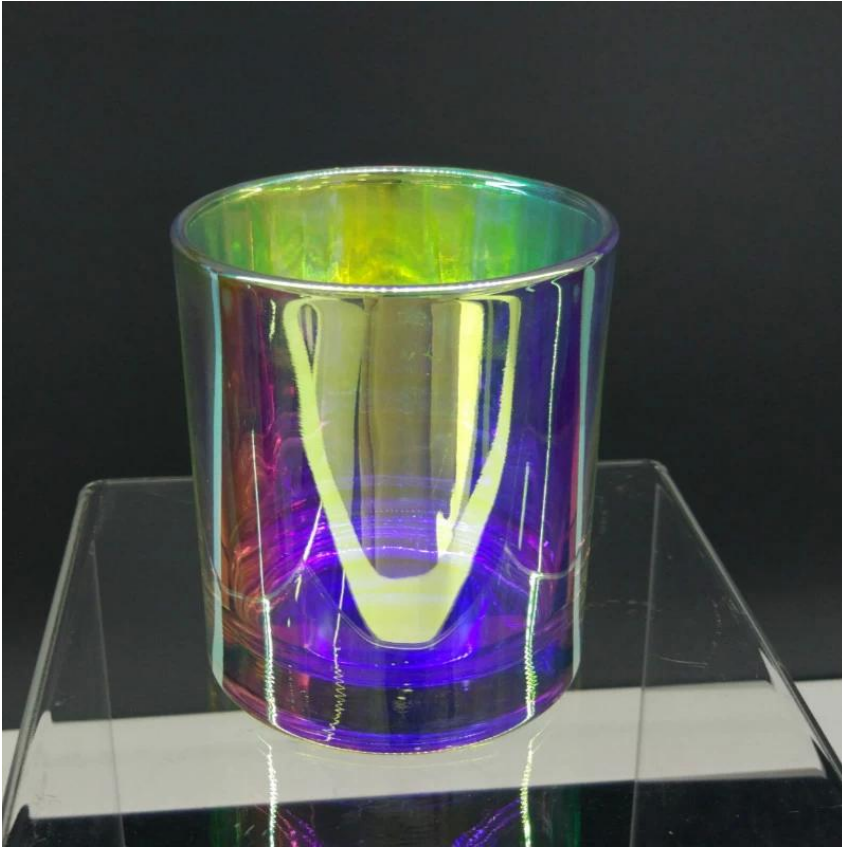

Significativo vantaggio di mercato

- . Concentrati sul design di lusso
- . Circa l'80% dei fornitori di marchi di profumi statunitensi
- . AQL più 6 rigorosi standard di test QC
- . Mantenere una qualità coerente con il campione e i prodotti sfusi

Il design di dimensioni flessibili può espandersi rapidamente il tuo mercato

Diametro superiore: 88 mm
Diametro inferiore: 83 mm
Altezza: 100 mm
Peso: 320 g
Capacità: 400 ml

Trasformiamo le tue idee in prodotti profumati creativi e li vendiamo sul mercato locale.