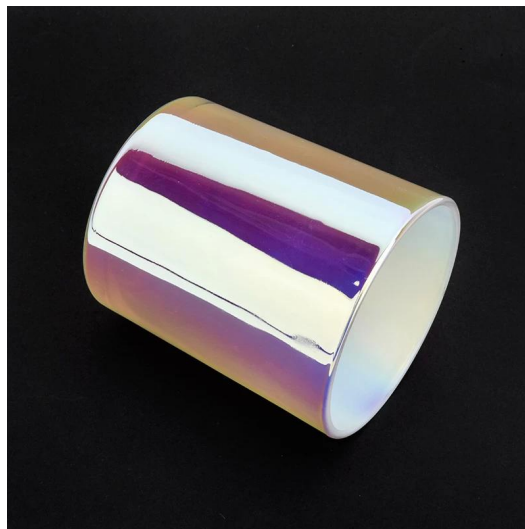

Il design flessibile delle dimensioni consente al tuo mercato di crescere rapidamente

N. articolo: SG88100-Bianco

Diametro superiore: 88mm

Diametro inferiore: 80 mm

Altezza: 100mm

Peso: 325 g

Capacità: 410 ml