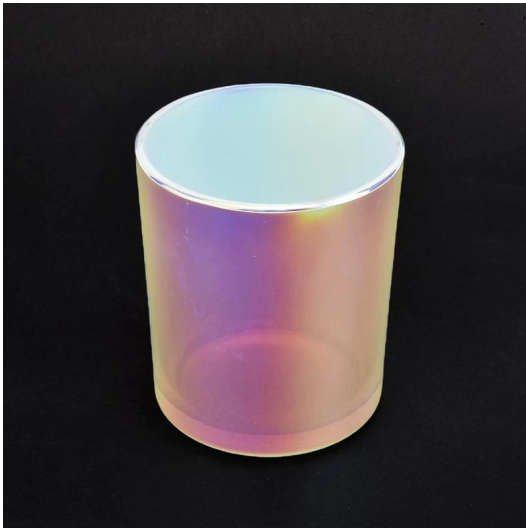

Perché scegliere Sunny Glassware Candle Jars