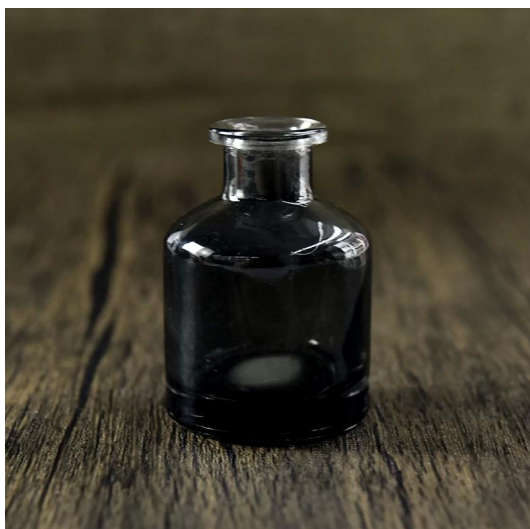

Confezione Espedizione