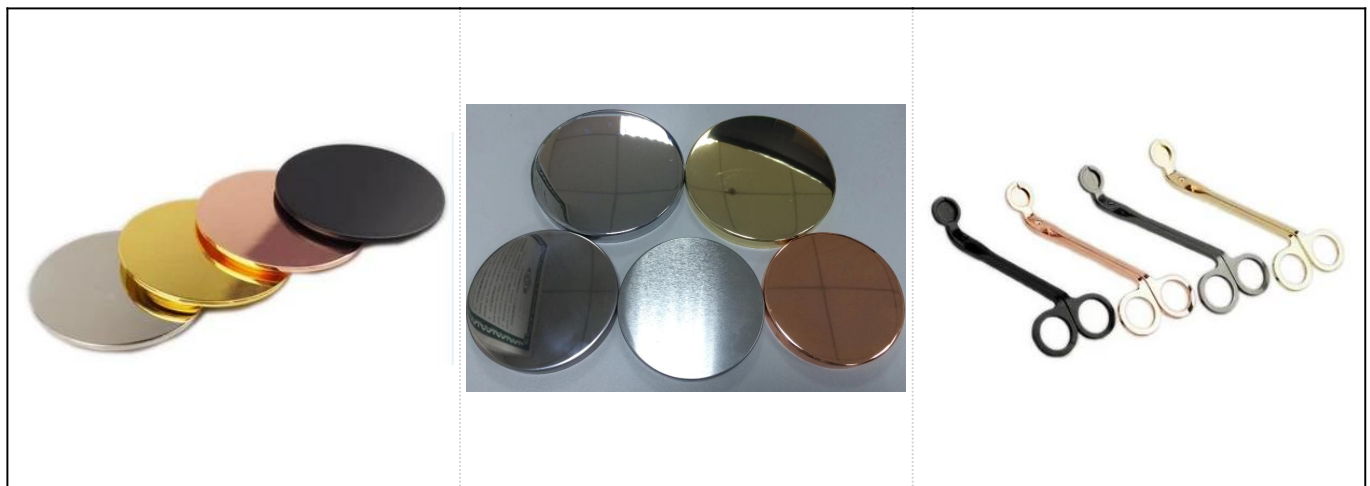

Regular hot sale items					
SGR8080		Dia:80mm Height:54mm Capacity:290ml/ 10oz	SGR135 5		Dia:135mm Height:54mm Capacity:470ml/ 16oz
SGQH150 10808		Dia:128mm Height: 63mm Capacity:560ml/ 19oz	SGMSL1 5110302		Dia: 132mm Height: 58mm Capacity: 280ml/ 9.5oz
SGQH150 10805		Dia:61mm Height:37mm Capacity:120ml/ 4oz	SGQH15 010804		Dia:83mm Height:44mm Capacity:210ml/ 7.1oz

Accessori abbinati:

Office & Sample Room

Sunny Glassware è un fornitore leader di candele in Cina dal 1992, i nostri barattoli di vetro / ceramica / cemento ecc. E accessori abbinati principalmente esporta negli SUA, UE, AU sopra più di 24 anni di esperienza. Siamo rigorosamente con la qualità, la nostra squadra di controllo di qualità ispeziona i prodotti dalla materia prima alla produzione poi al confezionamento passo dopo passo, l'ispezione rigorosamente secondo lo