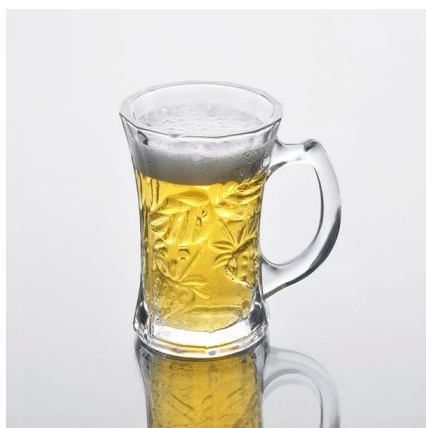

## Particolari del prodotto:

Articolo no	SGJXPZ607
Materiale	Alta vetro bianco
Processo	Macchina fatto
Campioni tempo	1. 5 giorni se a esistere a forma e le dimensioni del vetro 2. 15 giorni, se necessario nuova forma o le dimensioni di vetro
Imballaggio	Imballaggio normale, 4 pc in scatola interna, 48 pezzi per cartone
Capacità di prodotto	500.000 ~ 1.000.000 pezzi al mese
Tempi di consegna	Entro 35 giorni dopo il campione e l'ordine confermato
Termini di pagamento	Deposito di 30% da T / T in anticipo e l'equilibrio contro la copia di B / L
Spedizione	Dal mare, da aria, da espresso e il vostro agente di trasporto è accettabile
Caratteristiche del prodotto	1. Macchina fatto <b>bicchieri</b> con l'alta qualità 2. Adatto per uso in hotel, casa, etc. 3. E 'eco-friendly 4. CE di raduno, prova della FDA, CA 65 prova
Per le vostre scelte	1. diversi modelli e dimensioni per la scelta 2. Qualsiasi colore dipinto, gelo, placca, modello laser trasformazione carver 3. Pacchetto speciale come termoretraibile, confezione di colore, bianco regalo etc. 4. Abbiamo lavoratori esclusivi per il controllo qualità 5. Abbiamo laboratorio professionale e magazzino al fine di garantire i tempi di consegna

## Foto del prodotto:

**Prodotti correlati:**

[altezza bianco tazza di vetro](#)

[tazza di vetro acqua](#)

[tazza di vetro all'ingrosso](#)

**Azienda Mostra:**

**Fabbrica Show:**

Per ulteriori [tazza di vetro](#) o vetro,  
si prega di visitare il nostro sito: <http://www.okcandle.com>  
O qui può aiutare a saperne di più su di noi: [FAQ](#)