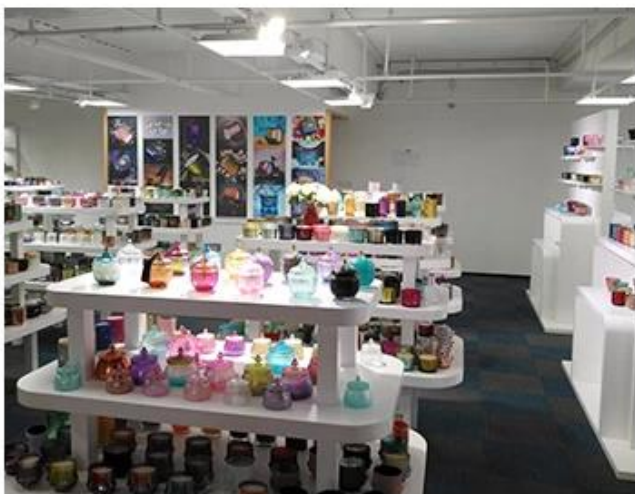

Wooden case

Office & Sample Room

Abbiamo acquistato un ufficio internazionale di 1.800 metri quadrati a Shenzhen.

Esempio di visualizzazione della stanza

Meiyang Glass offre molto di più. **La sala campioni di Shenzhen ha 5000 pezzi** Una vasta gamma di opzioni. Ha vinto una grande carta [Recensioni dei clienti](#). Benvenuti nell'ufficio di Shenzhen! L'immagine è la seguente **Solo una parte dei nostri portacandele di design** Benvenuto nell'ufficio di Shenzhen per trovare il tuo preferito, ti porterà molte sorprese, perché è difficile trovare un altro fornitore in Cina.

SAMPLE ROOM

There are more than 5000 products in
sample room of Sunny Glassware
for your reference. No second Co. in China!

Factory Show

Di seguito le foto delle principali transazioni online. Per ulteriori informazioni sulla fabbrica, vedere: [Giro della fabbrica](#)