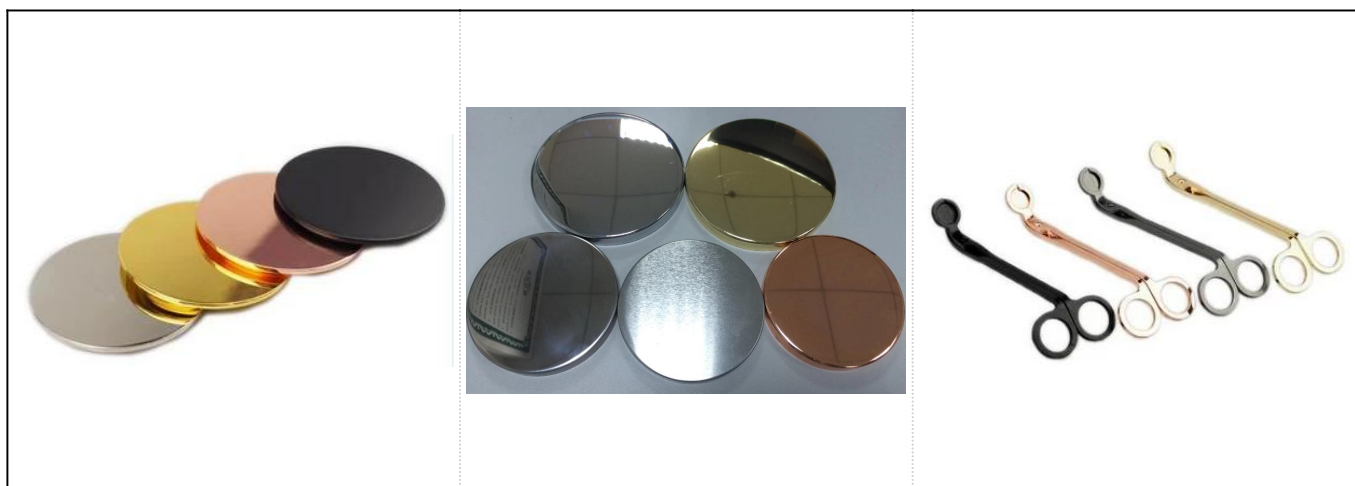

### Dettagli dei prodotti

Nome	Portacandele in cemento verniciato color 400ml all'ingrosso
Dettagli dell'articolo	Codice articolo: SGYC18012501 Diametro superiore: 90,5 mm Diametro inferiore: 73,5 mm Diametro massimo: 106 Altezza: 88,6 mm Peso: 410 g Capacità: 400 ml
Materiale	Calcestruzzo
Accessori	cappuccio, coperchio in ceramica / metallo / legno, cera, stoppino, cesoia, ecc

More Product Pictures

Red  
S16030-127 12.5×12.5×12.0cm  
S16030-102 10.0×10.0×10.0cm

Black

Deep Blue

S16017-130 13.5×13.5×13.0cm  
A

B

C

D

**Accessori abbinati:**