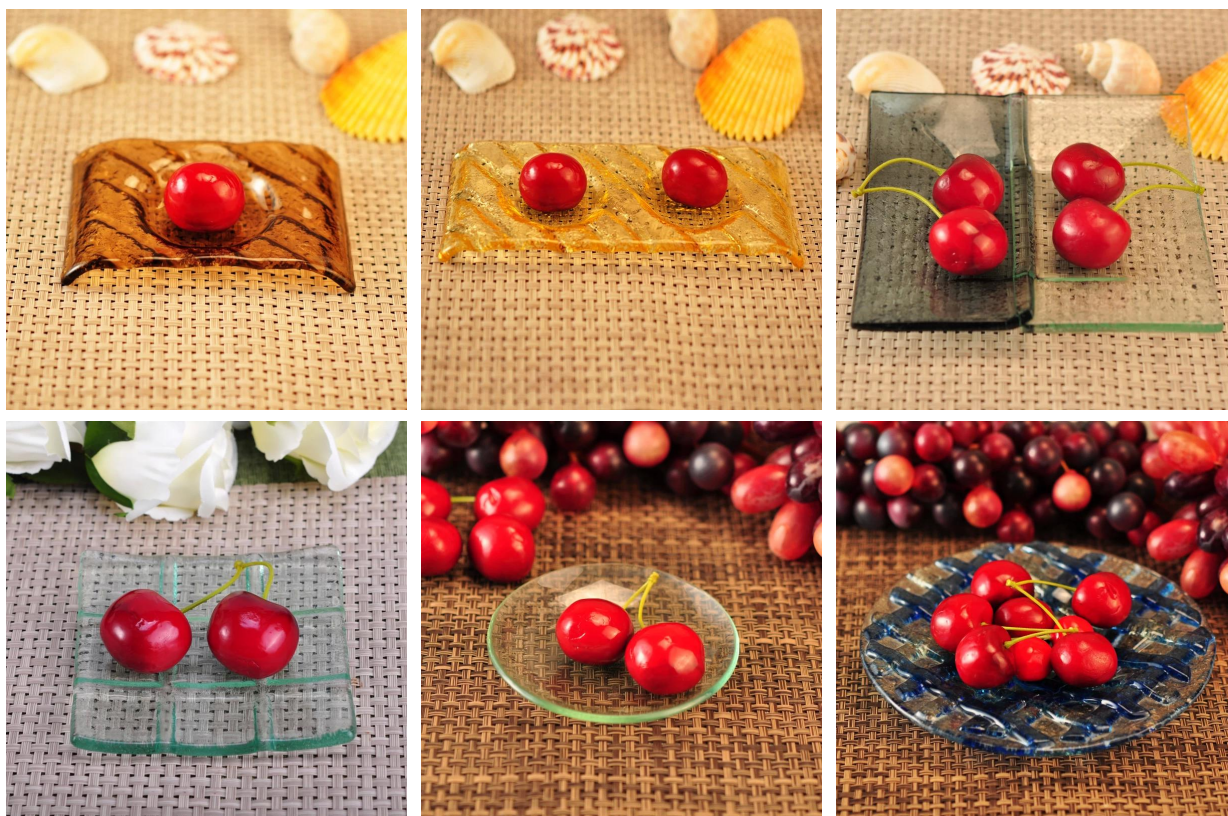

Everything is going on, but don't give up trying

More Product Pictures

Più Design per la vostra scelta

Similar Products Link

Office & Sample Room

[Shenzhen Sunny Cristalleria Co., Ltd](#) è stata fondata nel 1992. Abbiamo sono stati in questo settore di industria per più di 20 anni, come un produttore professionale, siamo specializzati nella progettazione articoli in vetro, cristalleria di produzione così come l'esportazione. Il nostro linee gamma di prodotti fatti a mano al fatto a macchina. Abbiamo già prodotto abbondanti prodotti come ad esempio [bicchiere in vetro](#), [vetro borosilicato](#), [vetro](#), [di colpo vaso](#), [ciotola](#), [portacandele](#), [calici](#), [portaceneri](#), [tabkeware](#), [Driking vetro](#), ecc. tutti il quotidiano utilizzare vetreria, in totale Ci sono più di 4.000 stili diversi. Abbiamo un eccellente team di progettazione per la creazione di prodotti innovativi e rigorosa QC team per assicurazione di qualità. OEM/ODM serverice sono supportati come bene.