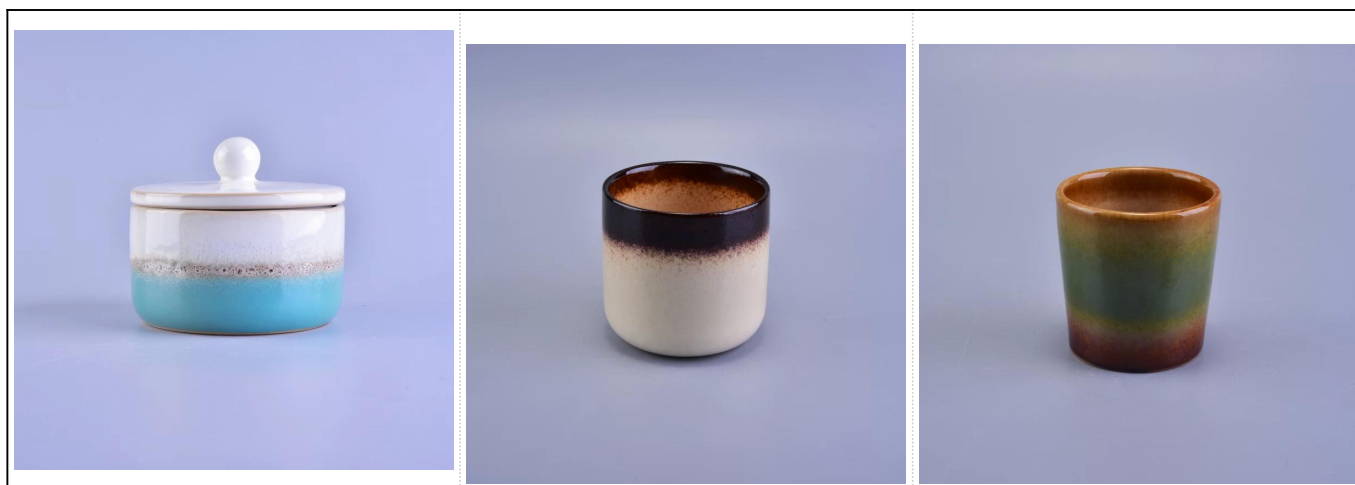

Uso del prodotto

---

1. Perfetto per la decorazione di nozze, decorazione domestica, partito, banchetto ect,
2. Perfetto come una splendida centro per un evento
3. Può decorare i vostri interni ed esterni con questo Delicated rose figura di vetro [porta candele](#).
4. È meraviglioso dono come housewarmings e altri eventi.

More Product Pictures

Office & Sample Room

[Shenzhen Soleggiato Vetro Co., Ltd](#) è stato istituito nel 1992. Siamo stati in questo settore settore per più di 20 anni, come un produttore professionale, ci siamo specializzati nella progettazione di oggetti di vetro, produzione in vetro così come l'esportazione. Le nostre linee di prodotti vanno da artigianale a macchina fatta. Abbiamo già prodotto prodotti abbondanti, come [bicchiere di vetro](#), [vetro borosilicato](#), [colpo di vetro](#), [vaso](#), [ciotola](#), [portacandele](#), [calici](#), [posacenere](#), [tabkeware](#), [vetro drinking](#), ecc. tutti l'uso quotidiano vetro, in totale ci sono più di 4000 stili differenti. Abbiamo una squadra eccellente design per la creazione di prodotti innovativi e rigoroso controllo di qualità per team asurance qualità. OEM / ODM serverice sono supportati pure.