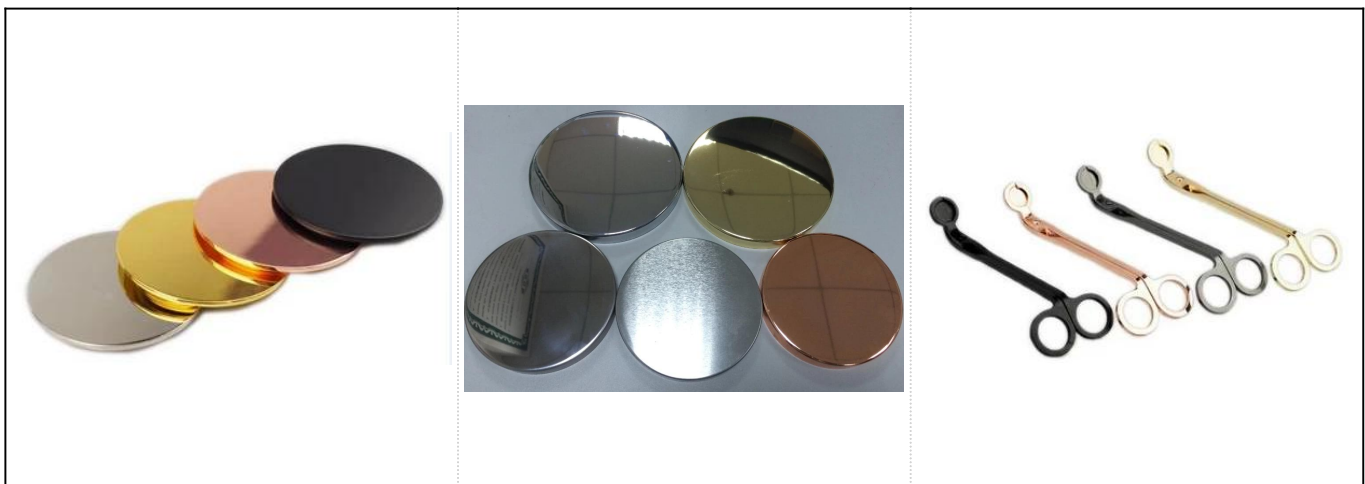

Accessori abbinati: