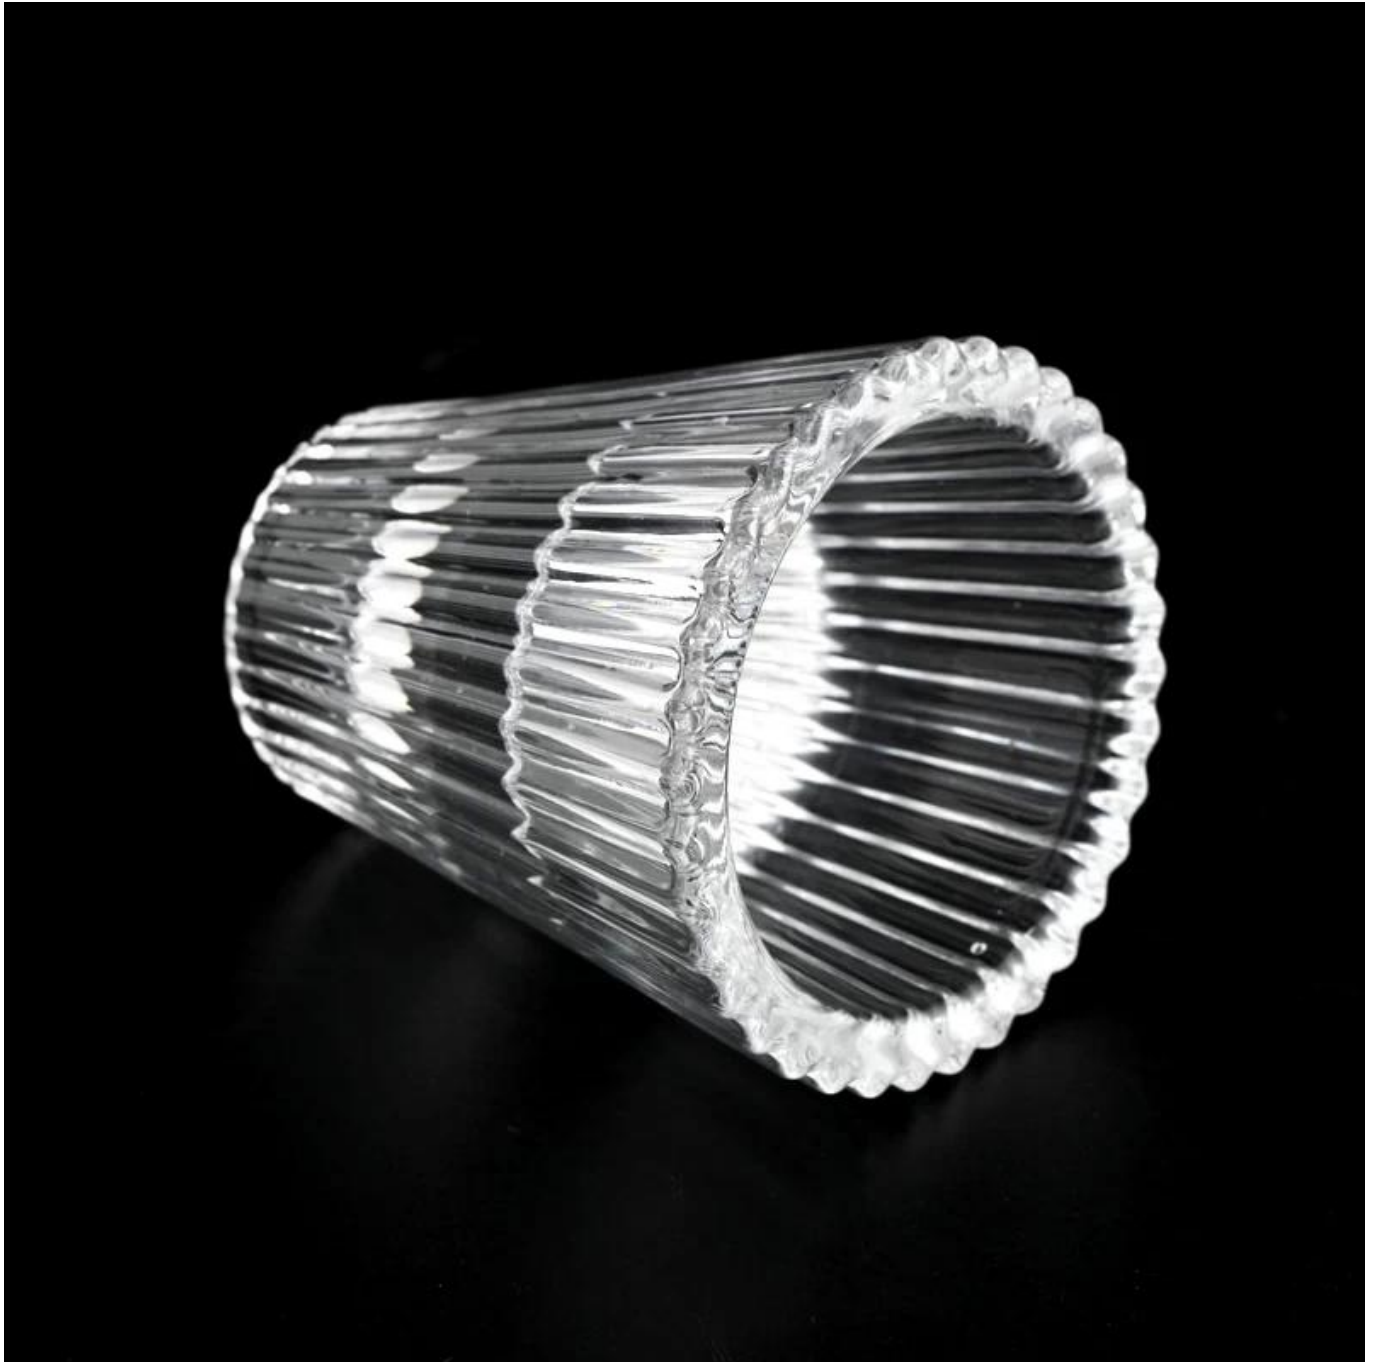

Jar candela in vetro da 30 ml da 1 oz con motivo a strisce

Sunny Glasswares non solo mette gli ordini OEM / ODM, ma aiuta anche molti marchi a iniziare con i concetti del prodotto.

Perché scegliere Sunny.

nome del prodotto	Jar candela in vetro da 30 ml da 1 oz con motivo a strisce
-------------------	--

Campione volta	1. 5 giorni se c'è forma e dimensione del vetro 2. 15 giorni, se hai bisogno di nuove forme e dimensioni del vetro
Misurare	Articolo: Sghy22090117 Dia superiore: 53mm Dia inferiore: 38 mm Altezza: 104 mm Peso: 195G Capacità: 36 ml
Imballaggio	Imballaggio normale, singola scatola regalo, scatola in PVC, scatola della finestra, scatola a colori, scatola bianca, ecc.
Consegna volta	Entro 35 giorni dalla conferma del campione e dell'ordine
Pagamento termine	30% di deposito per t/t in anticipo e saldo contro la copia di b/l
Spedizione	Via mare, per via aerea, da Express e il tuo agente di spedizione è accettabile
Occasione di utilizzo	Arredamento per la casa, decorazione del matrimonio, bomboniere, miglioramento della decorazione