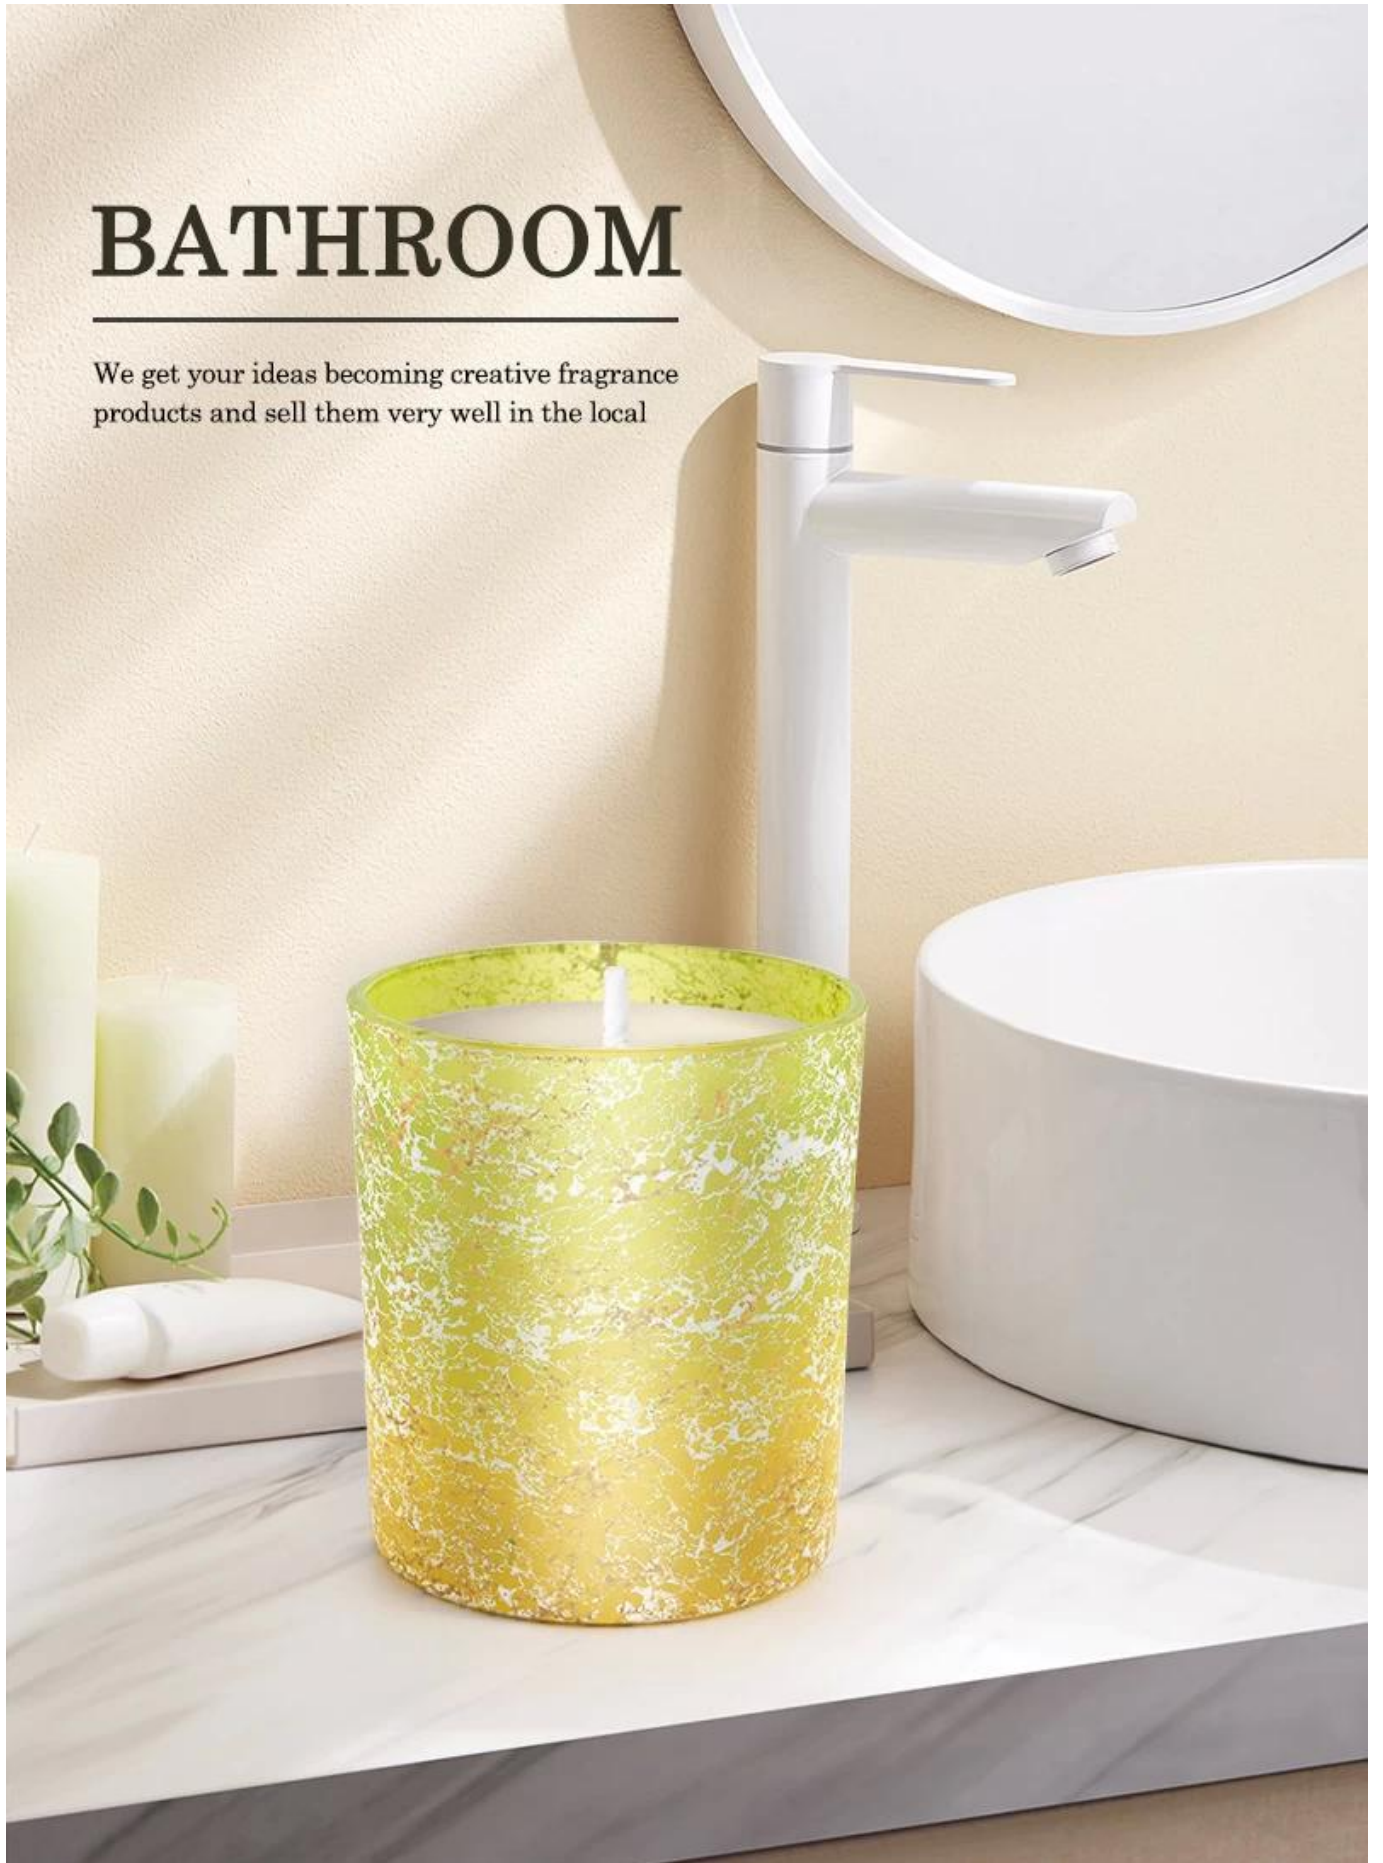

BATHROOM

We get your ideas becoming creative fragrance products and sell them very well in the local