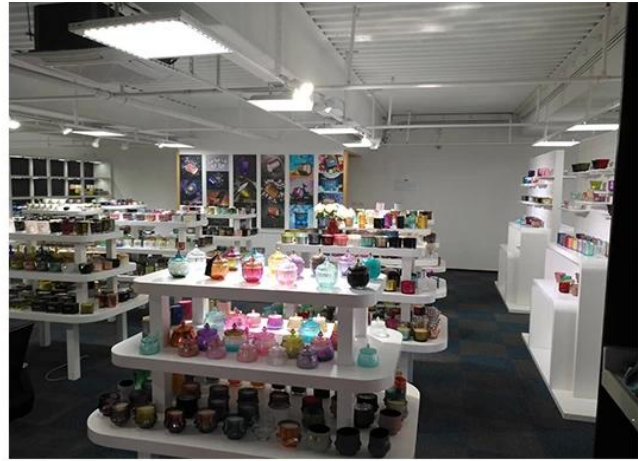

## Esempio di visualizzazione della stanza

Meiyang Glass offre molto di più **La stanza del campione di Shenzhen ha 5000 pezzi** Una vasta gamma di opzioni. Ha vinto una carta grande [Recensioni dei clienti](#). Benvenuti nell'ufficio di Shenzhen! L'immagine è la seguente **Solo una parte dei nostri portacandele di design** Benvenuto nell'ufficio di Shenzhen per trovare il tuo preferito, ti porterà molte sorprese, perché è difficile trovare un altro fornitore in Cina.