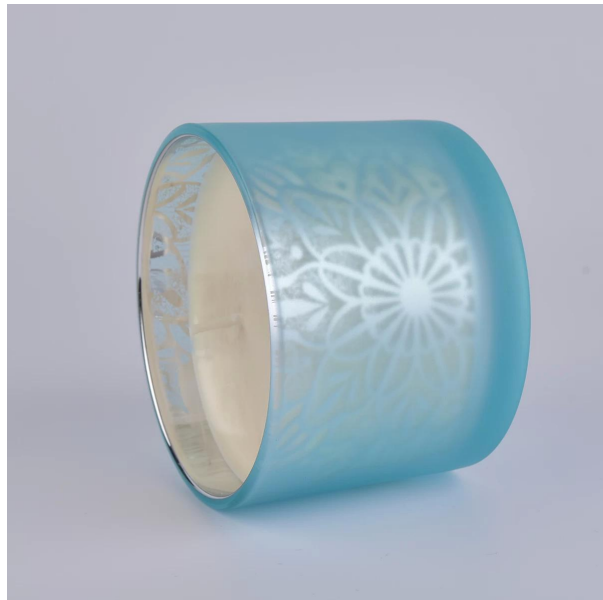

Cerimonia design awareness

- . Ha vinto il premio "Made in China"
- . Ha ricevuto una fragranza NEST molto ammirevole
- . Regalo amico o relazione d'affari
  - . Relax e vita romantica