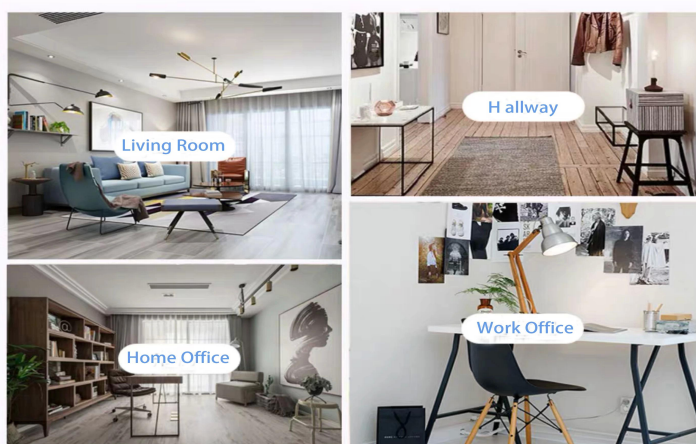

Con il nostro forte supporto, i nostri clienti stanno crescendo rapidamente, dai piccoli laboratori ai leader del settore.

Scena di vita

- . Caffè o bar
- . Perfetto per famiglie, hotel o giardini
- . Il regalo dell'amante dolce
- . Ogni ristrutturazione

Range of the application

Office & Sample Room

Abbiamo acquistato un ufficio internazionale di 1.800 metri quadrati a Shenzhen.

Display della stanza campione

Meiyang Glass offre molto di più **La stanza del campione di Shenzhen ha 5000 pezzi** Una vasta gamma di opzioni. Ha vinto una grande carta [Recensioni dei clienti](#). Benvenuti nell'ufficio di Shenzhen! L'immagine è la seguente **Solo una parte dei nostri portacandele di design** Benvenuto nell'ufficio di Shenzhen per trovare il tuo preferito, ti porterà molte sorprese, perché è difficile trovare un altro fornitore in Cina.