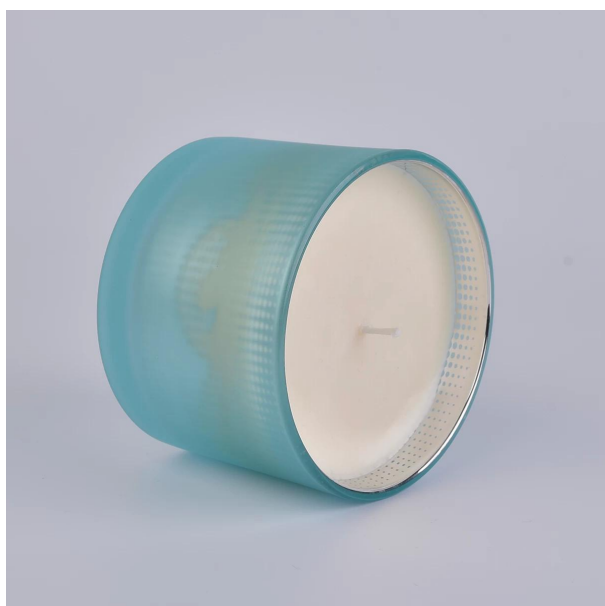

Vaso:
Diametro superiore: 92 * 80 mm
Diametro inferiore: 92 * 80 mm
Altezza: 50mm
Peso: 225g
Capacità: 140 ml
Coperchio:
Dia superiore: 90 * 80mm
Altezza: 25mm
Peso: 108g

Disegni personalizzati e diverse dimensioni disponibili