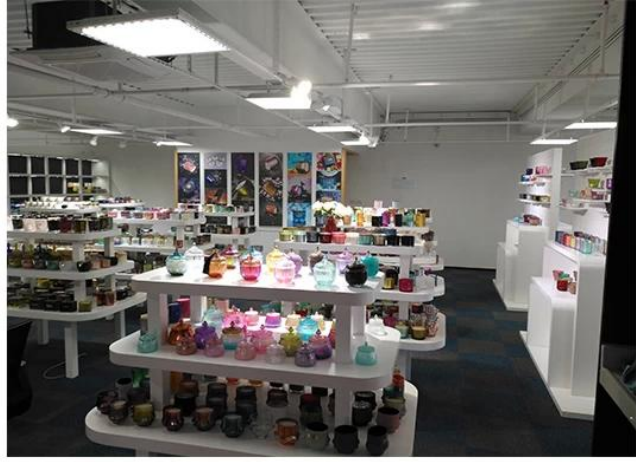

Range of the application

Office & Sample Room

Abbiamo acquistato un ufficio internazionale di 1.800 metri quadrati a Shenzhen.

Display della stanza campione

Meiyang Glass offre molto di più **La stanza del campione di Shenzhen ha 5000 pezzi** Una vasta gamma di opzioni. Ha vinto una grande carta [Recensioni dei clienti](#). Benvenuti nell'ufficio di Shenzhen! L'immagine è la seguente **Solo una parte dei nostri portacandele di design** Benvenuto nell'ufficio di Shenzhen per trovare il tuo preferito, ti porterà molte sorprese, perché è difficile trovare un altro fornitore in Cina.