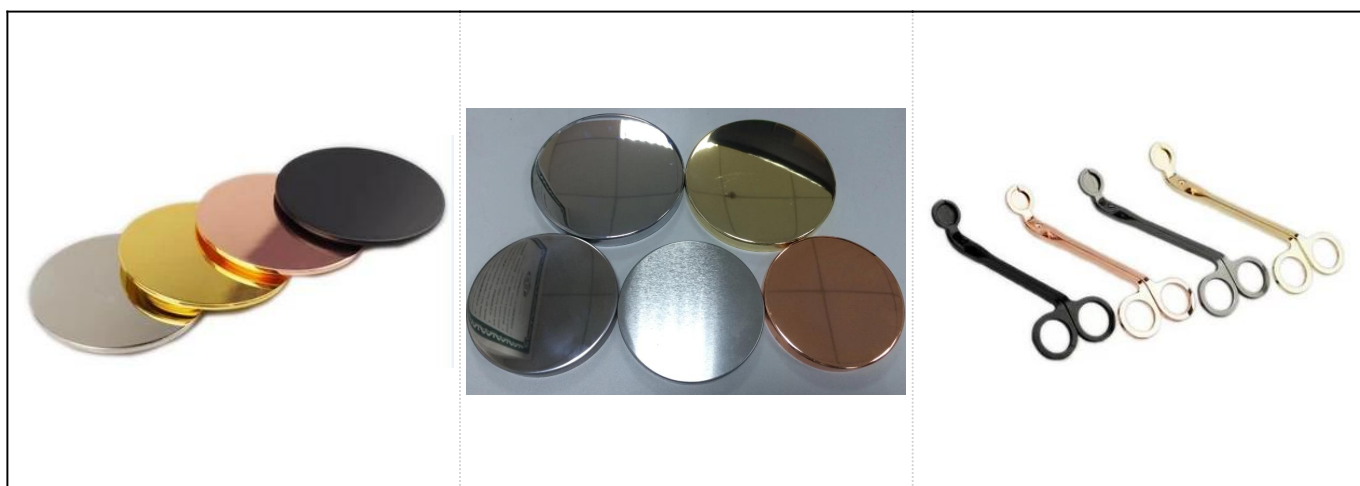

### Dettagli dei prodotti

Nome	Candelabri in vetro a parete spessore 3 oz all'ingrosso
Prodotto specifico	Codice articolo: SGMY18051703 Diametro superiore: 65 mm Diametro inferiore: 60mm Altezza: 60 mm Peso: 194g Capacità: 91ml
Materiale	Vetro, vetro Soda-Lime, vetro bianco alto
Accessori	Tappo, coperchio in vetro / metallo / legno, ecc

More Product Pictures

**Accessori abbinati:**