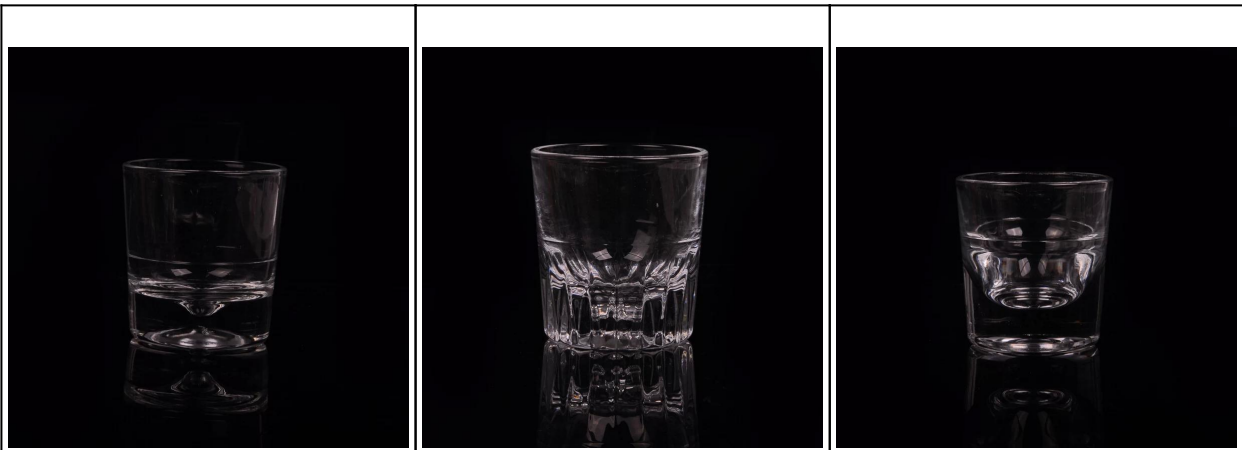

Similar Products Link

Office & Sample Room

[Shenzhen Soleggiato Vetro Co., Ltd](#) è stato istituito nel 1992. Siamo stati in questo settore industria per più di 20 anni, come un produttore professionale, ci siamo specializzati nella progettazione di oggetti di vetro, la produzione di oggetti di vetro così come l'esportazione. Le nostre linee di prodotti vanno da fatti a mano a macchina fatto.