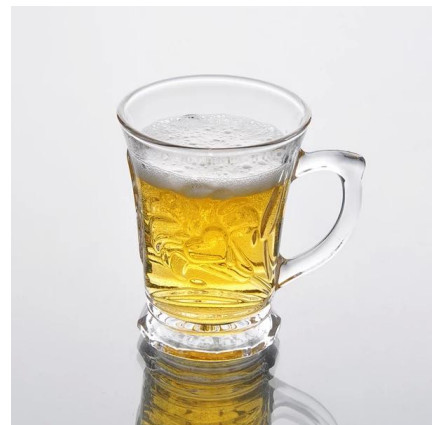

Particolari del prodotto:

Articolo no	SZB35C
Materiale	Alta vetro bianco
Processo	Macchina fatto
Campioni tempo	1. 5 giorni se a esistere a forma e le dimensioni del vetro 2. 15 giorni, se necessario nuova forma o le dimensioni di vetro
Imballaggio	Imballaggio normale, 4 pc in scatola interna, 48 pezzi per cartone
Capacità di prodotto	500.000 ~ 1.000.000 pezzi al mese
Tempi di consegna	Entro 35 giorni dopo il campione e l'ordine confermato
Termini di pagamento	Deposito di 30% da T / T in anticipo e l'equilibrio contro la copia di B / L
Spedizione	Dal mare, da aria, da espresso e il vostro agente di trasporto è accettabile
Caratteristiche del prodotto	1. Macchina fatto bicchieri con l'alta qualità 2. Adatto per uso in hotel, casa, etc. 3. E 'eco-friendly 4. Incontra CE & amp; Test & amp; FDA; CA 65 Test
Per le vostre scelte	1. diversi modelli e dimensioni per la scelta 2. Qualsiasi colore dipinto, gelo, placca, modello laser trasformazione carver 3. Pacchetto speciale come termoretraibile, confezione di colore, bianco regalo etc. 4. Abbiamo lavoratori esclusivi per il controllo qualità 5. Abbiamo laboratorio professionale e magazzino al fine di garantire i tempi di consegna

Foto del prodotto:

Prodotti correlati:

[altezza bianco tazza di vetro](#)

[tazza di vetro acqua](#)

[tazza di vetro all'ingrosso](#)

Azienda Mostra:

Fabbrica Show:

Per ulteriori **tazza di vetro** o vetro,
si prega di visitare il nostro sito: <http://www.okcandle.com/>
O qui può aiutare a saperne di più su di noi: **FAQ**