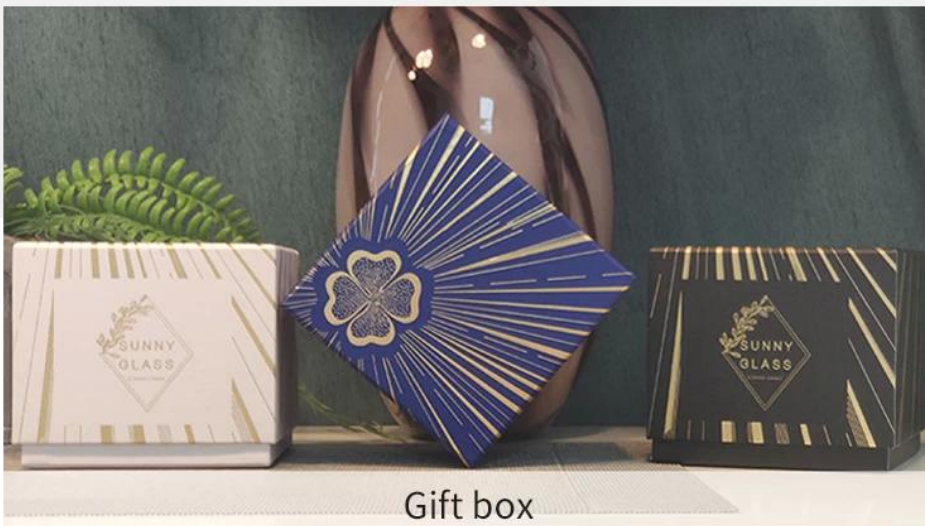

Design a forma di cipolla da 250 ml di diffusore in ceramica

Questo ceramico [bottiglia di diffusore](#) con forma di cipolla come elemento di design, abbinando lo stesso stile [vaso di candele](#), più una decorazione foderata d'oro che utilizzata per la decorazione domestica, rendere la vita piena di necessità quotidiane.

Che tu lo metta in camera da letto, soggiorno, bagno, ufficio o negozio, sarà un bellissimo pezzo d'arte.

Capacity	250ml
weight	211g
Max Dia	88mm

Un design a bocca stretta aiuta a ridurre l'evaporazione degli oli essenziali e la fragranza dura più a lungo.

PACKING

Pallet

Wooden case

Carton

We have Normal packing, PVC box
Window box, carton box, pallet
Color box, White box, ect.

of course, we can customize
Individual gift box for you.

Gift box

REMINDER