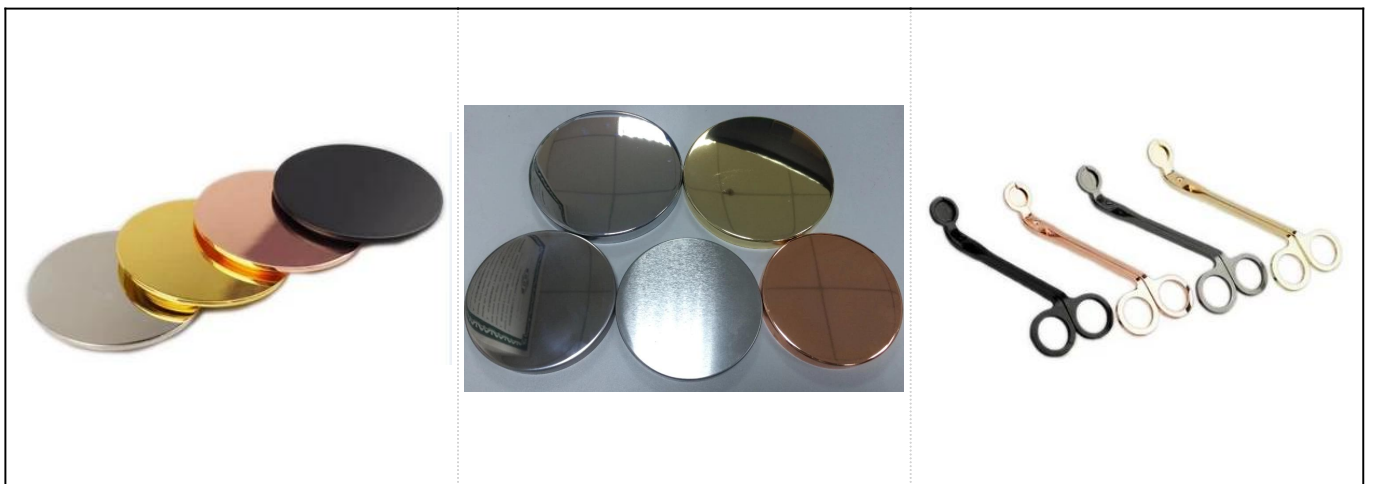

Accessori abbinati: