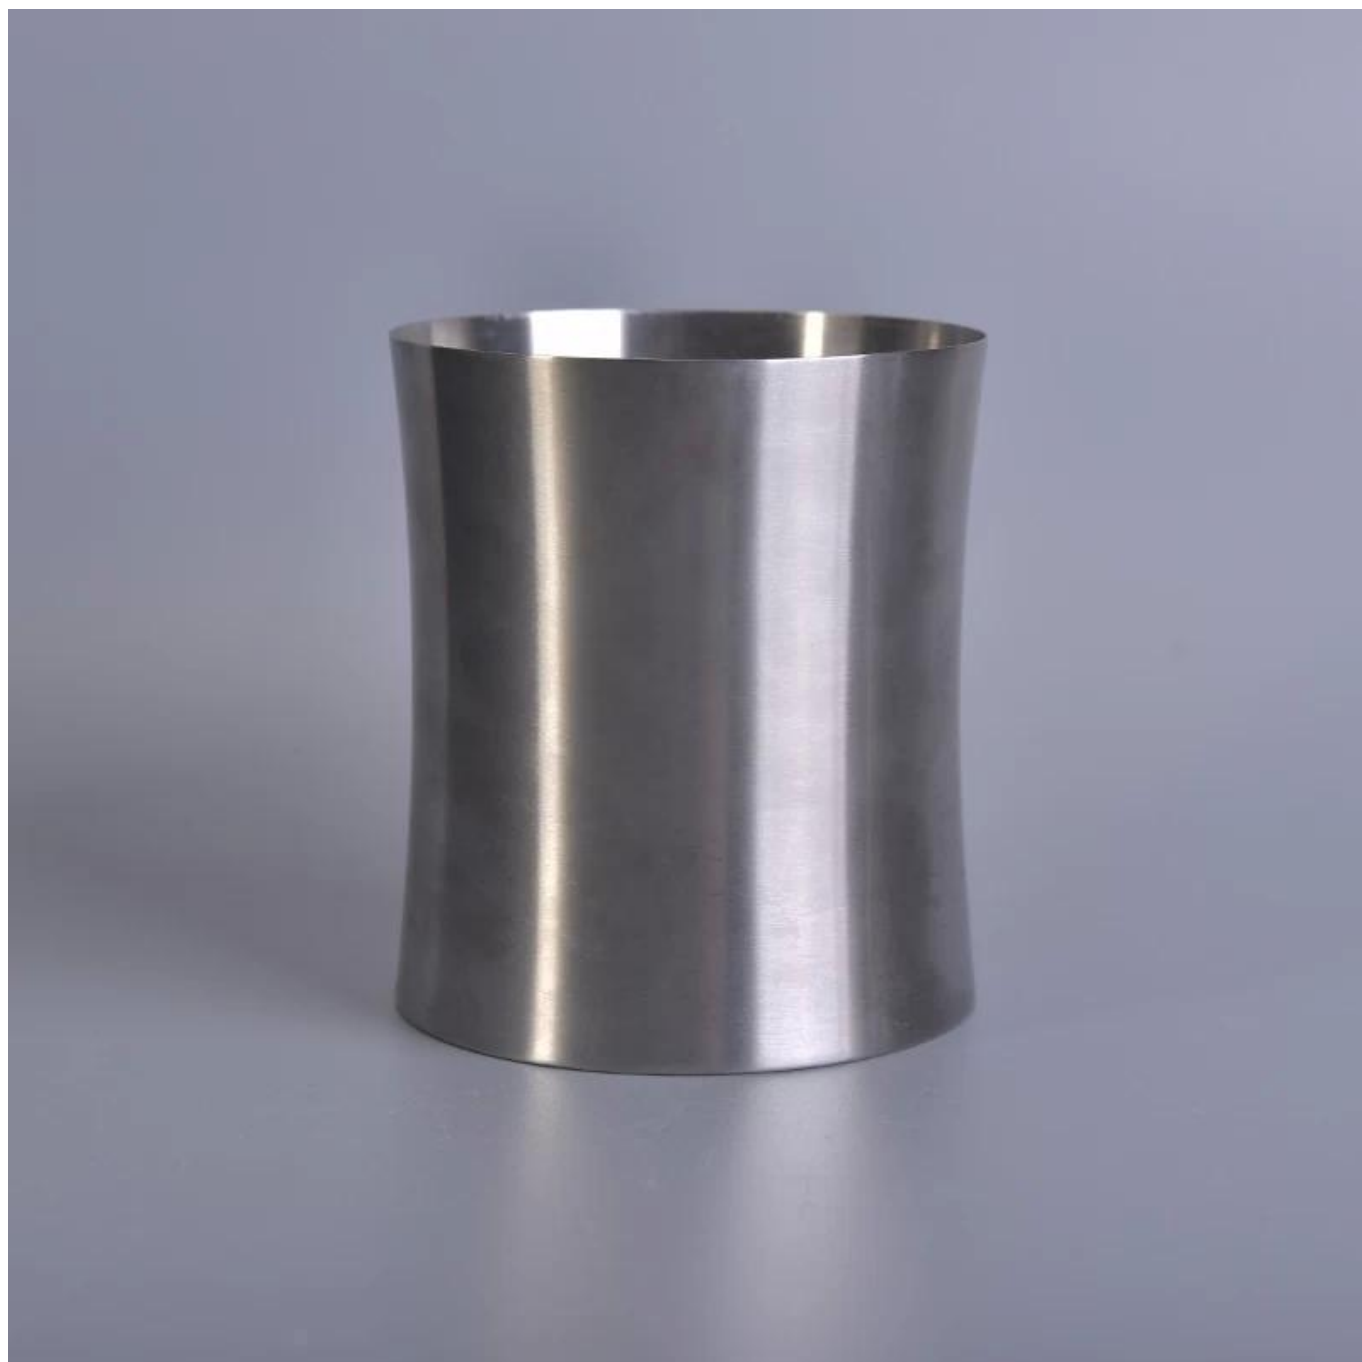

1. ---
1. I titolari canlde metallo dell'acciaio inossidabile può essere utilizzato in decorazione wedding, decorazione domestica, partito, banchetto ect,
  2. Questo contenitore candela è molto grande come una splendida centro per un evento
  3. L'acciaio inox di candela vasetti possono decorare i vostri interni ed esterni con effetti diversi, come il colore spruzzato, argento o placcato oro.
  4. La nave candela in acciaio inox è un dono meraviglioso come housewarmings e altri eventi.

More Product Pictures