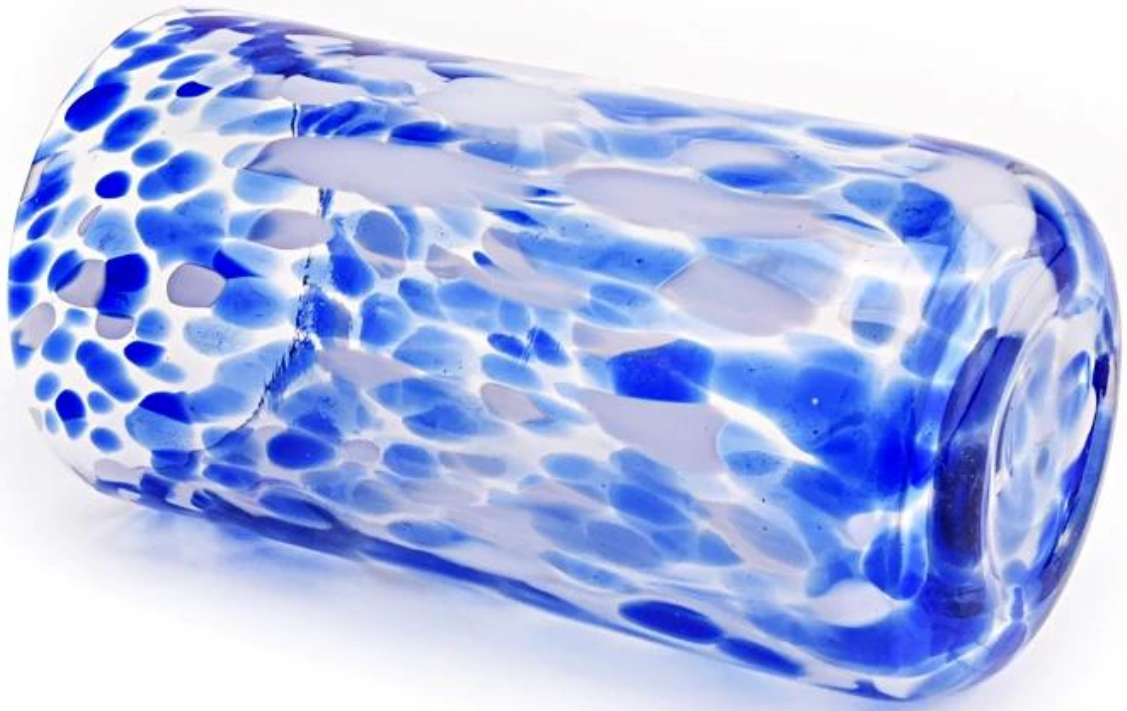

Perché scegliere Sunny.

nome del prodotto

Jarte di candele in vetro da 20 once con fondo all'ingrosso

Campione volta	1. 5 giorni se c'è forma e dimensione del vetro 2. 15 giorni, se hai bisogno di nuove forme e dimensioni del vetro
Misurare	Articolo: SGHT22101808 Dia superiore: 81mm Dia inferiore: 45 mm Altezza: 153 mm Peso: 459G Capacità: 550 ml
Imballaggio	Imballaggio normale, singola scatola regalo, scatola in PVC, scatola della finestra, scatola a colori, scatola bianca, ecc.
Consegna volta	Entro 35 giorni dalla conferma del campione e dell'ordine
Pagamento termine	30% di deposito per t/t in anticipo e saldo contro la copia di b/l
Spedizione	Via mare, per via aerea, da Express e il tuo agente di spedizione è accettabile
Occasione di utilizzo	Arredamento per la casa, decorazione del matrimonio, bomboniere, miglioramento della decorazione