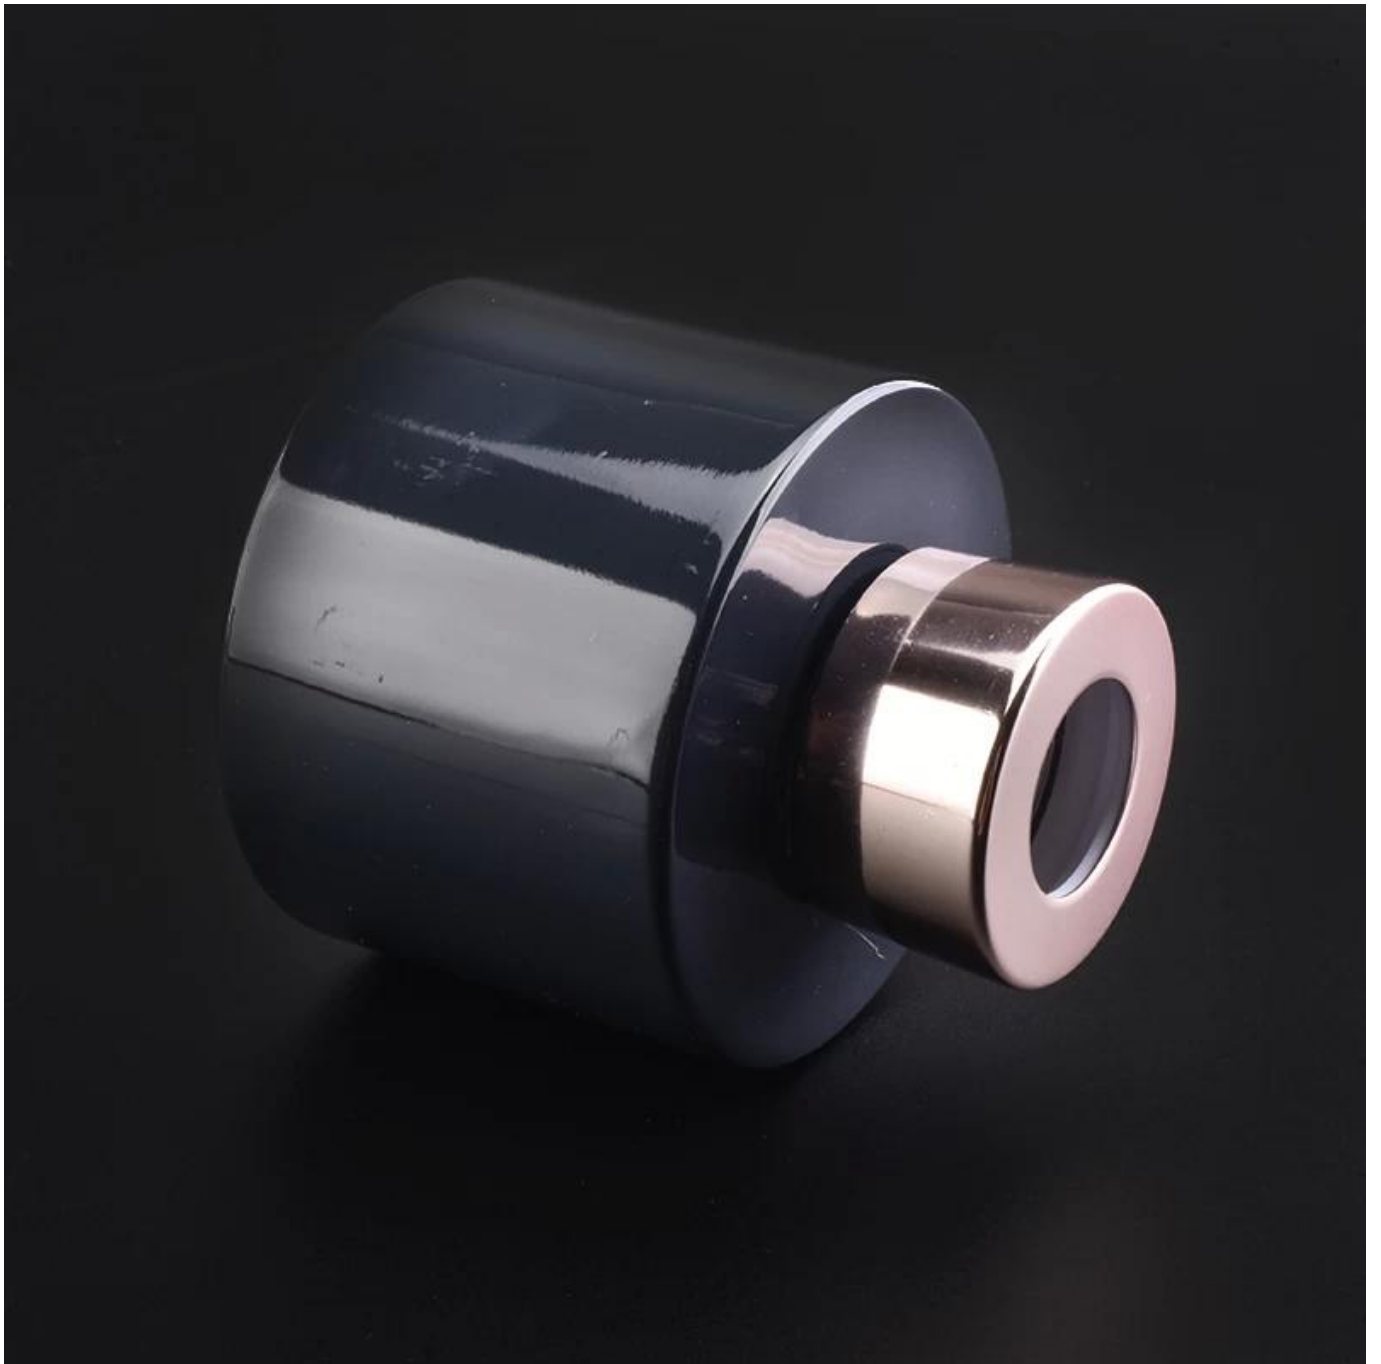

200 ml di bottiglia di vetro a diffusore di vetro diffusante nero opaco

Sunny Glasswares non solo mette gli ordini OEM / ODM, ma aiuta anche molti marchi a iniziare con i concetti del prodotto.

Perché scegliere Sunny.

nome del prodotto	Bottiglia di vetro a ghisia dorata nera rotonda 100 ml da 100 ml 200ml
-------------------	---

Campione tempo	1. 5 giorni se c'è forma e dimensione del vetro 2. 15 giorni, se hai bisogno di nuove forme e dimensioni del vetro
Misurare	Articolo: Articolo: SGZM21081201 Diaggio superiore: 26,5 mm Dia inferiore: 80 mm Altezza: 92 mm Peso: 315G Capacity: 200 ml
Imballaggio	Imballaggio normale, singola scatola regalo, scatola in PVC, scatola della finestra, scatola a colori, scatola bianca, ecc.
Consegna tempo	Entro 35 giorni dalla conferma del campione e dell'ordine
Pagamento termine	Deposito del 30% da parte di T/T in anticipo e il saldo rispetto alla copia di B/L
Spedizione	Via mare, per via aerea, da Express e il tuo agente di spedizione è accettabile
Occasione di utilizzo	Arredamento per la casa, decorazione del matrimonio, bomboniere, miglioramento della decorazione