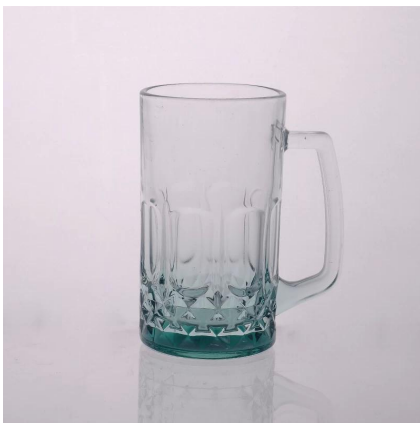

vetro morbido coppa

Product Details

	Itme No	SGLYP15061603
	Dimensione	70 * 45 * 120 millimetri
	Capacità	510ml
	Materiale	Vetro bianco Hight
	Mestiere	Fatto a mano
	Campione	7 giorni
	Condizioni di pagamento	Deposito di 30% da T / T in anticipo e l'equilibrio dopo aver mostrato copia di L / C
	Certificazione	Safe Food, prova Lavastoviglie, FDA, LFGB
	Per la vostra scelta	1, qualsiasi stampa di marchio sul corpo di vetro 2, qualsiasi colore dipinto, glassato, galvanica, marchio del laser per la finitura 3, imballaggio speciale come termoretraibile, scatola regalo, scatola bianca ecc 4, qualsiasi forma, dimensione soddisfare il vostro bisogno

More Product Pictures

Similar Products Link

[goffrato boccale di birra](#)

[18 once di birra tazza di vetro](#)

[latte tazza di vetro con foto](#)

Office & Sample Room

Factory Show

Le caratteristiche di mese in vetro soffiato