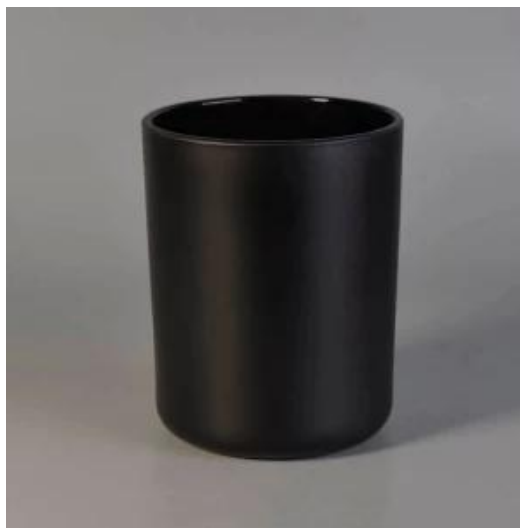

## Perché scegliere i portacandele Sunny Glassware

### Il design flessibile delle dimensioni consente al tuo mercato di crescere rapidamente

N. articolo: SGJD10125  
Diametro superiore: 100 mm  
Diametro inferiore: 92 mm  
Altezza: 125 mm  
Peso: 600 g  
Capacità: 630 ml  
MOQ: 3000pcs  
Disponibili design personalizzati e diverse dimensioni