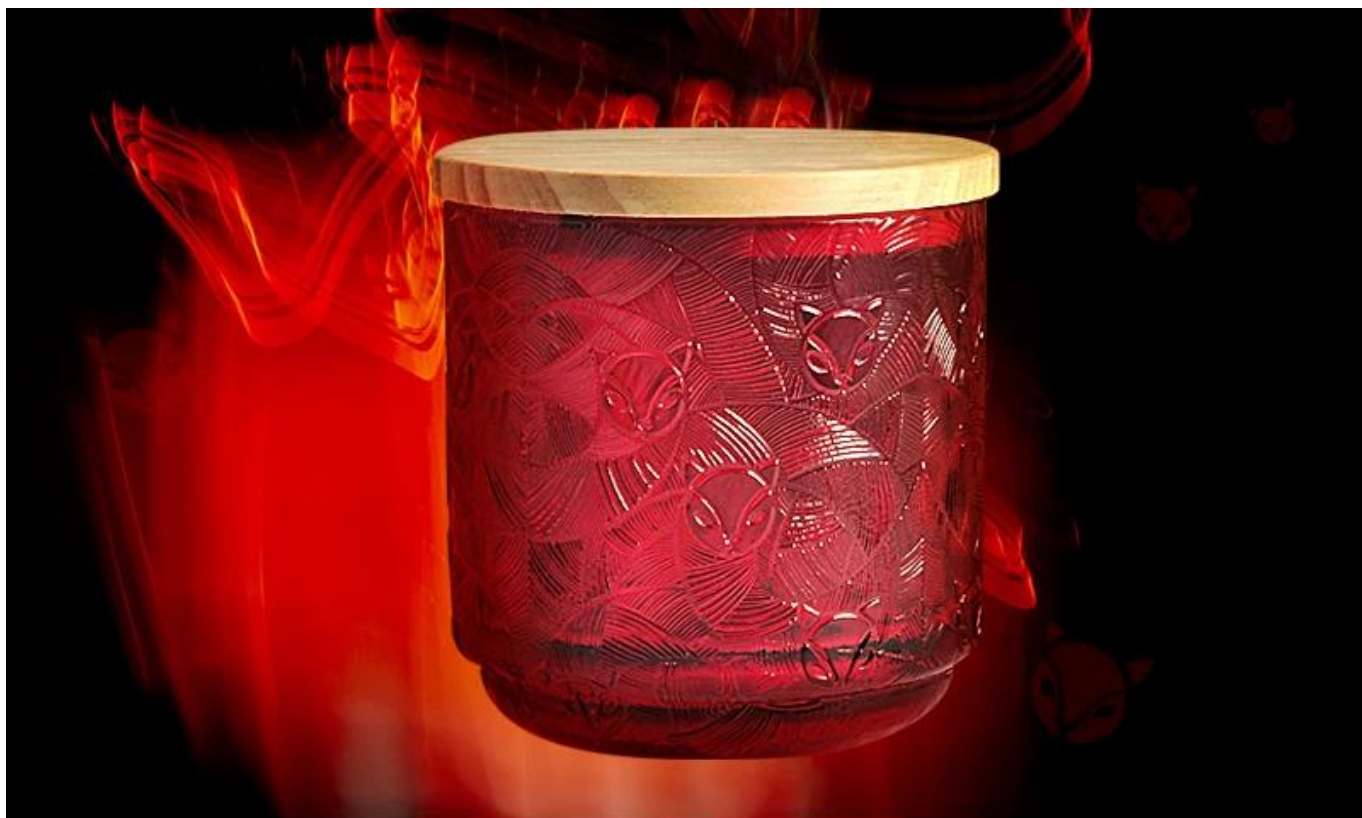

Vasca di candela in vetro in rilievo iridescente da 15 onces con motivo a coperchio in legno Fox

Idea di design

Una storia di Fox è stata segnalata da un sito web del video il 5 dicembre 2015

Il nome dello zio nella foto come sotto è Geoff, ha salvato il "cane" 7 anni fa, mandò il "cane" al rifugio per prendersi cura di esso. Più tardi, il "cane" è cresciuto, e la stazione di contenimento scoprì che era in realtà una volpe, ma non aveva più la capacità di sopravvivere in natura, quindi poteva solo continuare a prenderlo.

Sette anni dopo, quando Geoff visitò la piccola volpe alla stazione di contenimento, scoprì che la piccola volpe si ricordò di se stesso, e tutta la scena era fuori controllo.

Un mondo senza amore è sempre vuoto. Lascia che il nostro amore condensa in doni squisiti per diffondere questo spirito e riempire il mondo con amore.

La volpe ciquente è agile, intelligente, nobile e affascinante.

Con il battito a lume di candela, il dolce amore arriva.

Exquisite Embossed Pattern

Capacity	431ml
weight	341g

PS:

Sunny Glassware had applied the patent for our own designs they are protected by copyright and not allowed to show any other vendors to quote or copy. Meanwhile, it can be your private label product and won't supply others once you place order with defined qty.