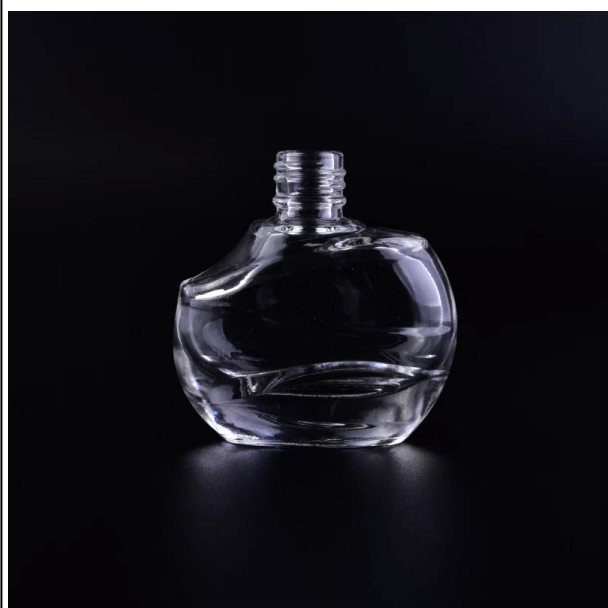

15ml carry-on mini poco costoso di vetro libera Bottiglia di profumo

Product Details

Nome dell'elemento	15ml carry-on mini poco costoso di vetro libera Bottiglia di profumo
Oggetto numero.	SGYB16111012
Dimensione	Top Dia: 1,1 centimetri In basso Dia: 3.5 x 2cm Altezza: 5cm Peso: 42g Capacità: 15ml
Capacità / Peso	42g / 15ml
tempo del campione	1,5 giorni se esiste in forma e le dimensioni dei prodotti 2.15 giorni se necessario nuova forma e le dimensioni dei prodotti
Imballaggio	Normale imballaggio di sicurezza 24pcs / 36pcs / 48pcs ecc per scatola dell'esportazione con divisore uovo
MOQ	100,000pcs
Tempo di consegna	Entro 35 giorni dopo ordine confermato
Termini di pagamento	30% di deposito da T / T in anticipo, l'equilibrio dopo aver mostrato la copia di B / L
Caratteristiche del prodotto	1. Alta qualità e prezzi competitivo 2.Meet FDA, SGS, prova di LFGB ecc 3.Eco-friendly 4. Ampiamente applica alle nozze, partito, casa, bar, ecc 5.Machine fatta