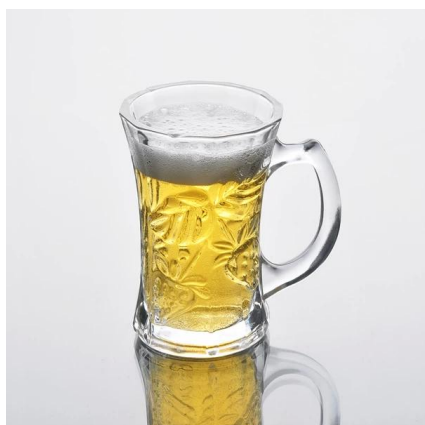

Particolari del prodotto:

Articolo no	SZB37
Materiale	Alta vetro bianco
Processo	Macchina fatto
Campioni tempo	1. 5 giorni se a esistere a forma e le dimensioni del vetro 2. 15 giorni, se necessario nuova forma o le dimensioni di vetro
Imballaggio	Imballaggio normale, 4 pc in scatola interna, 48 pezzi per cartone
Capacità di prodotto	500.000 ~ 1.000.000 pezzi al mese
Tempi di consegna	Entro 35 giorni dopo il campione e l'ordine confermato
Termini di pagamento	Deposito di 30% da T / T in anticipo e l'equilibrio contro la copia di B / L
Spedizione	Dal mare, da aria, da espresso e il vostro agente di trasporto è accettabile
Caratteristiche del prodotto	1. Macchina fatto bicchieri con l'alta qualità 2. Adatto per uso in hotel, casa, etc. 3. E 'eco-friendly 4. Incontra CE & amp; Test & amp; FDA; CA 65 Test
Per le vostre scelte	1. diversi modelli e dimensioni per la scelta 2. Qualsiasi colore dipinto, gelo, placca, modello laser trasformazione carver 3. Pacchetto speciale come termoretraibile, confezione di colore, bianco regalo etc. 4. Abbiamo lavoratori esclusivi per il controllo qualità 5. Abbiamo laboratorio professionale e magazzino al fine di garantire i tempi di consegna

Foto del prodotto:

Prodotti correlati:

[altezza bianco tazza di vetro](#)

[tazza di vetro acqua](#)

[tazza di vetro all'ingrosso](#)

Azienda Mostra:

Fabbrica Show:

Per ulteriori **tazza di vetro** o vetro,
si prega di visitare il nostro sito: <http://www.okcandle.com/>
O qui può aiutare a saperne di più su di noi: **FAQ**