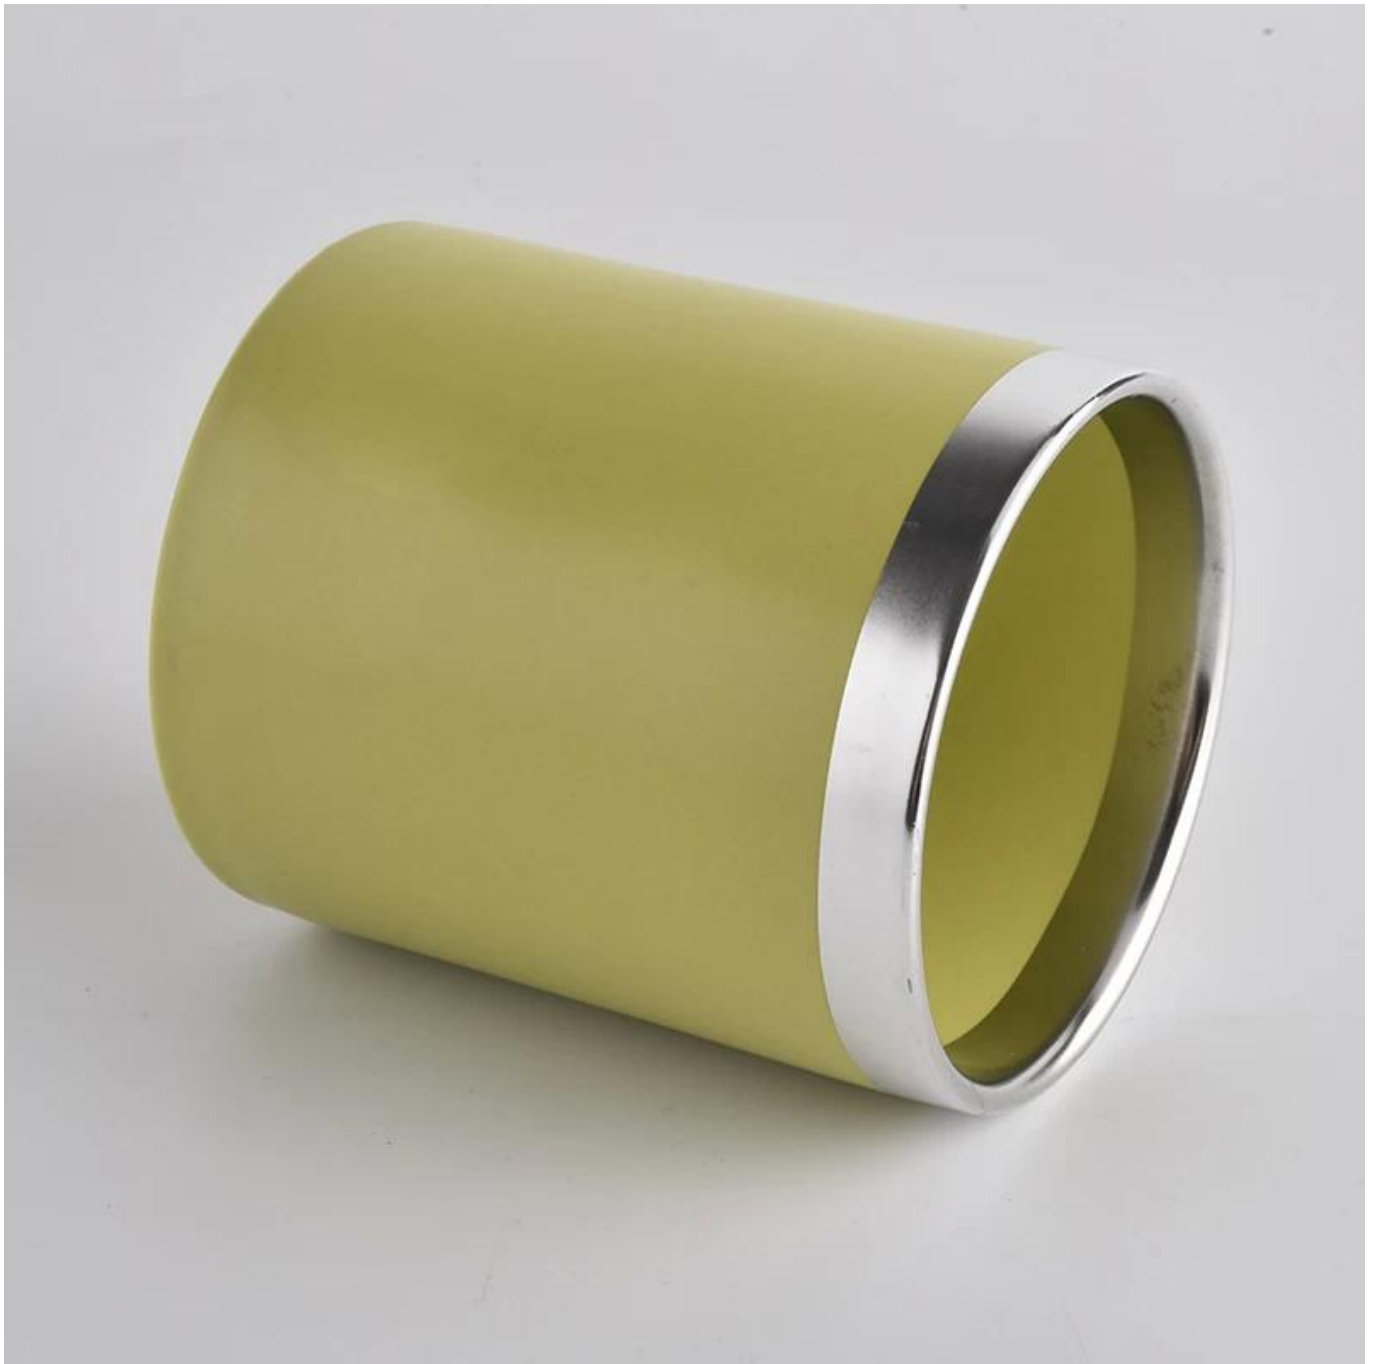

Portacandele in ceramica gialla opaca da 14 once con bordo in argento

Superior Products Quality

Sunny demolished 80,000pcs candle holders without visible blemish

80% Candle Jars Exclusive Supplier

including Nest Fragrance, Candle Lite, UGG etc popular brands

Contattaci: sales32@sunnyglassware.com per maggiori dettagli

Product Details

nome del prodotto	Portacandele in ceramica gialla opaca da 14 once con bordo in argento
Articolo	SGXYT20090711

Taglia	Diametro superiore: 88 mm Diametro inferiore: 88 mm Altezza: 100 mm Peso: 396 g Capacità: 410 ml
Capacità	portacandele di diverse dimensioni ecc. È disponibile
Tempo di campionamento	1,5 giorni se esistono la forma e le dimensioni dei prodotti 2,15 giorni se hai bisogno di una nuova forma e dimensione dei prodotti
pacchetto	Imballaggio di sicurezza regolare 24 pezzi / 36 pezzi / 48 pezzi e così via per cartone di esportazione con divisore per uova
MOQ	3000 pezzi
Tempo di consegna	Entro 55 giorni dalla conferma dell'ordine
Termini di pagamento	Deposito del 30% da T / T in anticipo, il saldo dopo aver mostrato la copia di B / L
Caratteristiche del prodotto	<ol style="list-style-type: none"> 1. Alta qualità e prezzi competitivi 2. Prova ASTM 3. Ecologico 4. È ampiamente destinato a matrimoni, feste, casa, bar ecc. 5. Contianer in ceramica con decorazione di trasmutazione