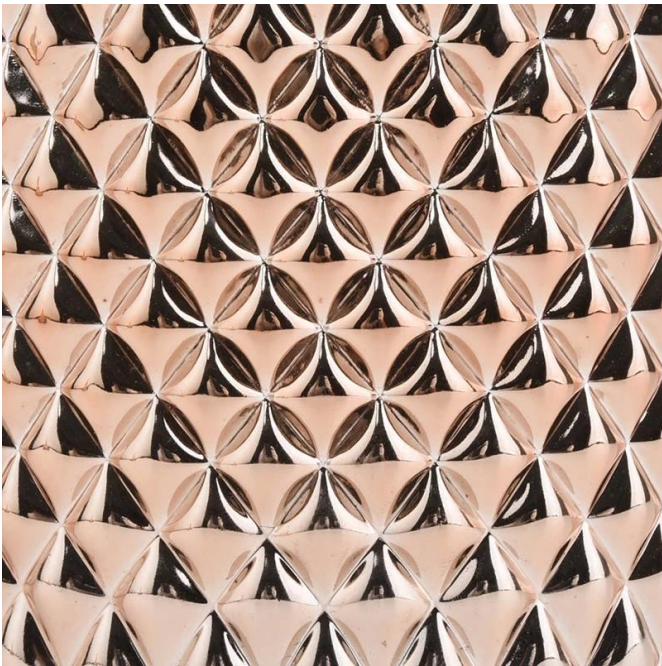

caratteristiche del prodotto

1. Bottiglia di profumo di vetro della decorazione domestica di alta qualità.
2. Adatto per l'uso in hotel, matrimoni, ecc.
3. Incontra le funzionalità del prodotto di prova ASTM.

Per te scegliere

1. Una varietà di design e dimensioni tra cui scegliere.
2. Qualsiasi pittura a colori, taglio, placcatura, strumento di elaborazione del modello laser.
3. Imballaggio speciale per film termoretraibile, confezione regalo a colori, confezione regalo bianca, ecc.
4. Abbiamo commissari di controllo qualità.
5. Abbiamo officine e magazzini professionali per garantire i tempi di consegna.