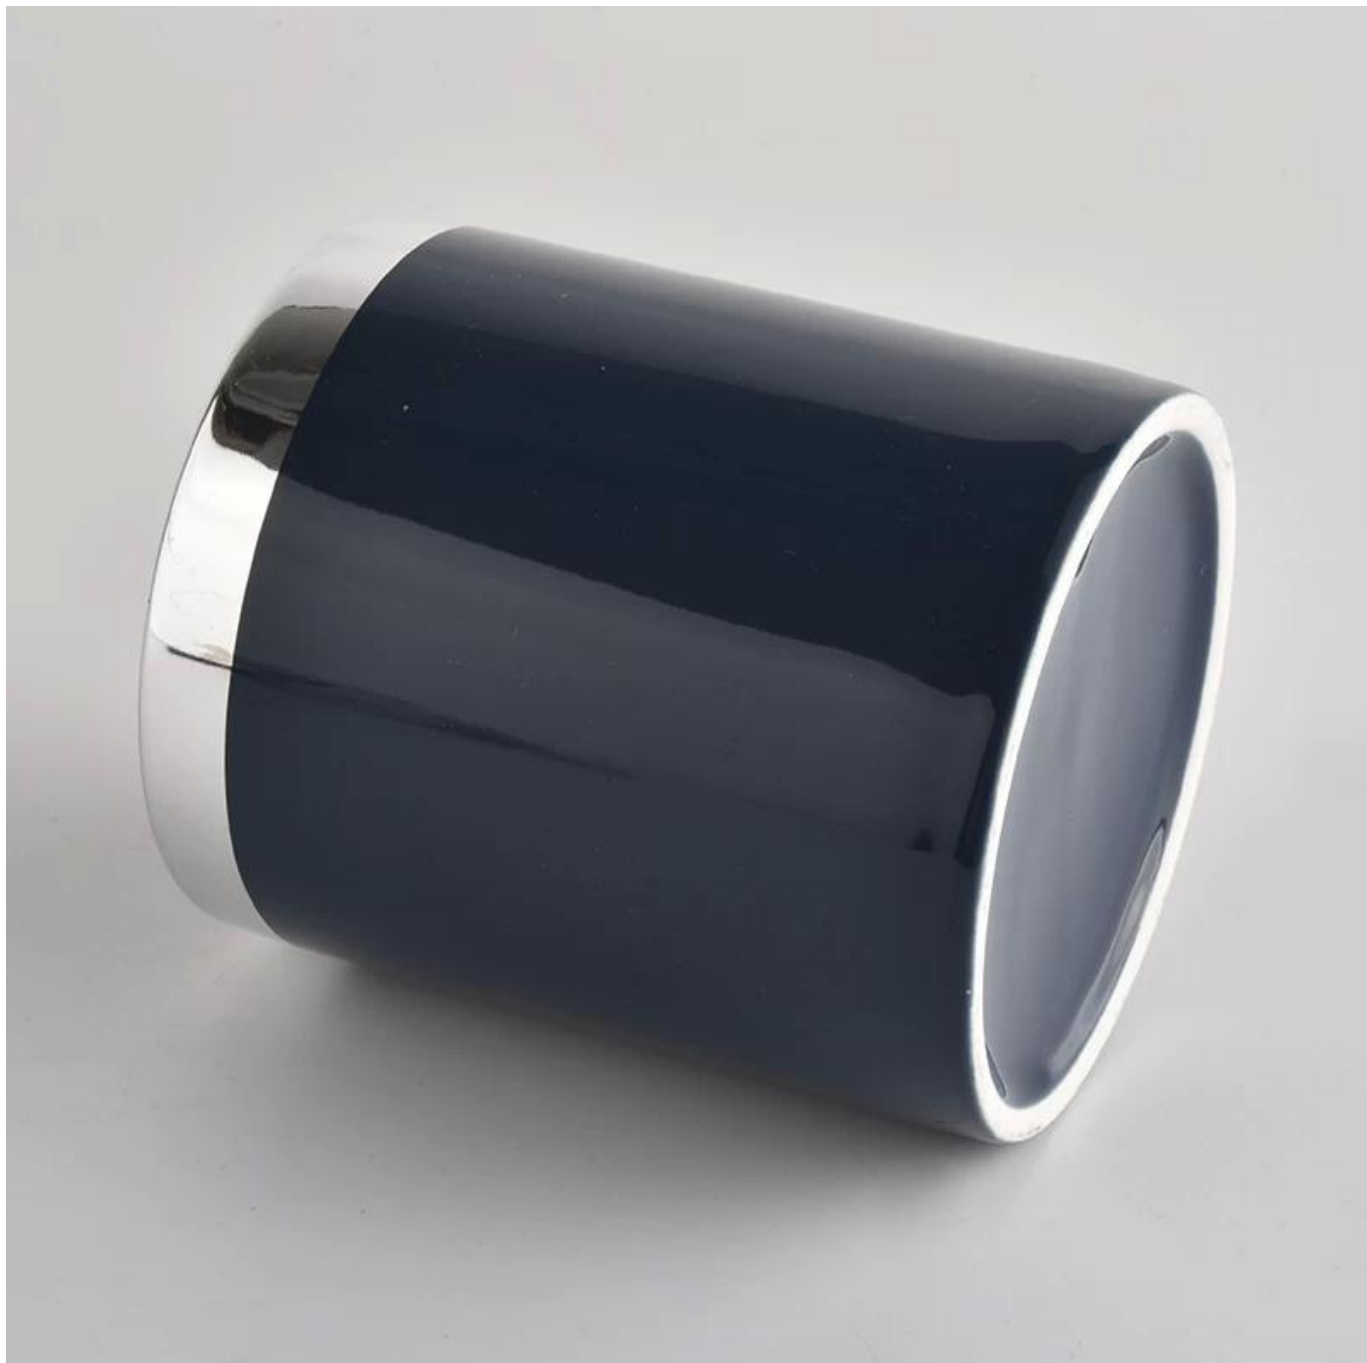

### Product Details

nome del prodotto	Vasi per candele in ceramica colorata di lusso da 14 once
Articolo	SGXYT20090712

Taglia	Diametro superiore: 88 mm Diametro inferiore: 88 mm Altezza: 100 mm Peso: 396 g Capacità: 410 ml
Capacità	portacandele di diverse dimensioni ecc. È disponibile
Tempo di campionamento	1,5 giorni se esistono la forma e le dimensioni dei prodotti 2,15 giorni se hai bisogno di una nuova forma e dimensione dei prodotti
pacchetto	Imballaggio di sicurezza regolare 24 pezzi / 36 pezzi / 48 pezzi e così via per cartone di esportazione con divisore per uova
MOQ	3000 pezzi
Tempo di consegna	Entro 55 giorni dalla conferma dell'ordine
Termini di pagamento	Deposito del 30% da T / T in anticipo, il saldo dopo aver mostrato la copia di B / L
Caratteristiche del prodotto	<ol style="list-style-type: none"> <li>1. Alta qualità e prezzi competitivi</li> <li>2. Prova ASTM</li> <li>3. Ecologico</li> <li>4. È ampiamente destinato a matrimoni, feste, casa, bar ecc.</li> <li>5. Contianer in ceramica con decorazione di trasmutazione</li> </ol>