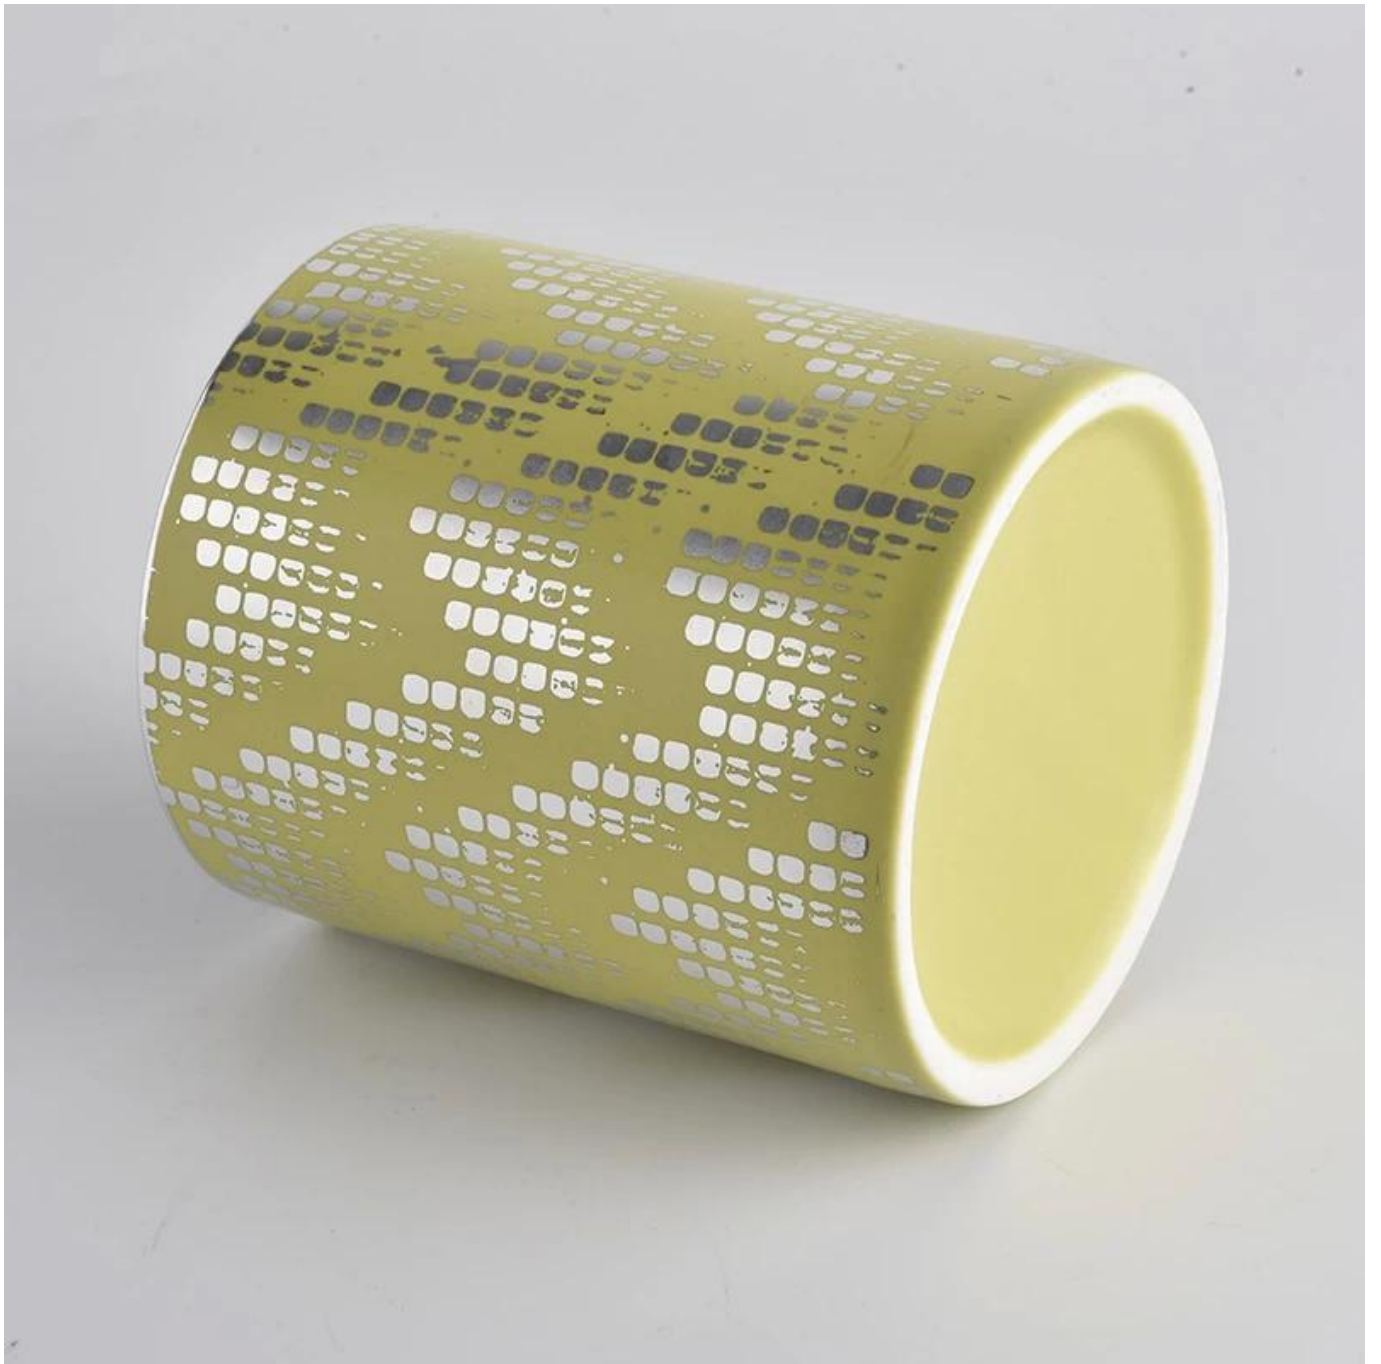

Portacandele in ceramica da 14 once con interno in argento

Superior Products Quality

Sunny demolished 80,000pcs candle holders without visible blemish

80% Candle Jars Exclusive Supplier

including Nest Fragrance, Candle Lite, UGG etc popular brands

Contattaci: sales21@sunnyglassware.com per maggiori dettagli

Product Details

nome del prodotto	Portacandele in ceramica da 14 once con interno in argento
Articolo	SGXYT20090716

Taglia	Diametro superiore: 88 mm Diametro inferiore: 80 mm Altezza: 100 mm Peso: 396 g Capacità: 415 ml
Capacità	portacandele di diverse dimensioni ecc. È disponibile
Tempo di campionamento	1,5 giorni se esistono la forma e le dimensioni dei prodotti 2,15 giorni se hai bisogno di una nuova forma e dimensione dei prodotti
pacchetto	Imballaggio di sicurezza regolare 24 pezzi / 36 pezzi / 48 pezzi e così via per cartone di esportazione con divisore per uova
MOQ	3000 pezzi
Tempo di consegna	Entro 55 giorni dalla conferma dell'ordine
Termini di pagamento	Deposito del 30% da T / T in anticipo, il saldo dopo aver mostrato la copia di B / L
Caratteristiche del prodotto	<ol style="list-style-type: none"> 1. Alta qualità e prezzi competitivi 2. Prova ASTM 3. Ecologico 4. È ampiamente destinato a matrimoni, feste, casa, bar ecc. 5. Contianer in ceramica con decorazione di trasmutazione