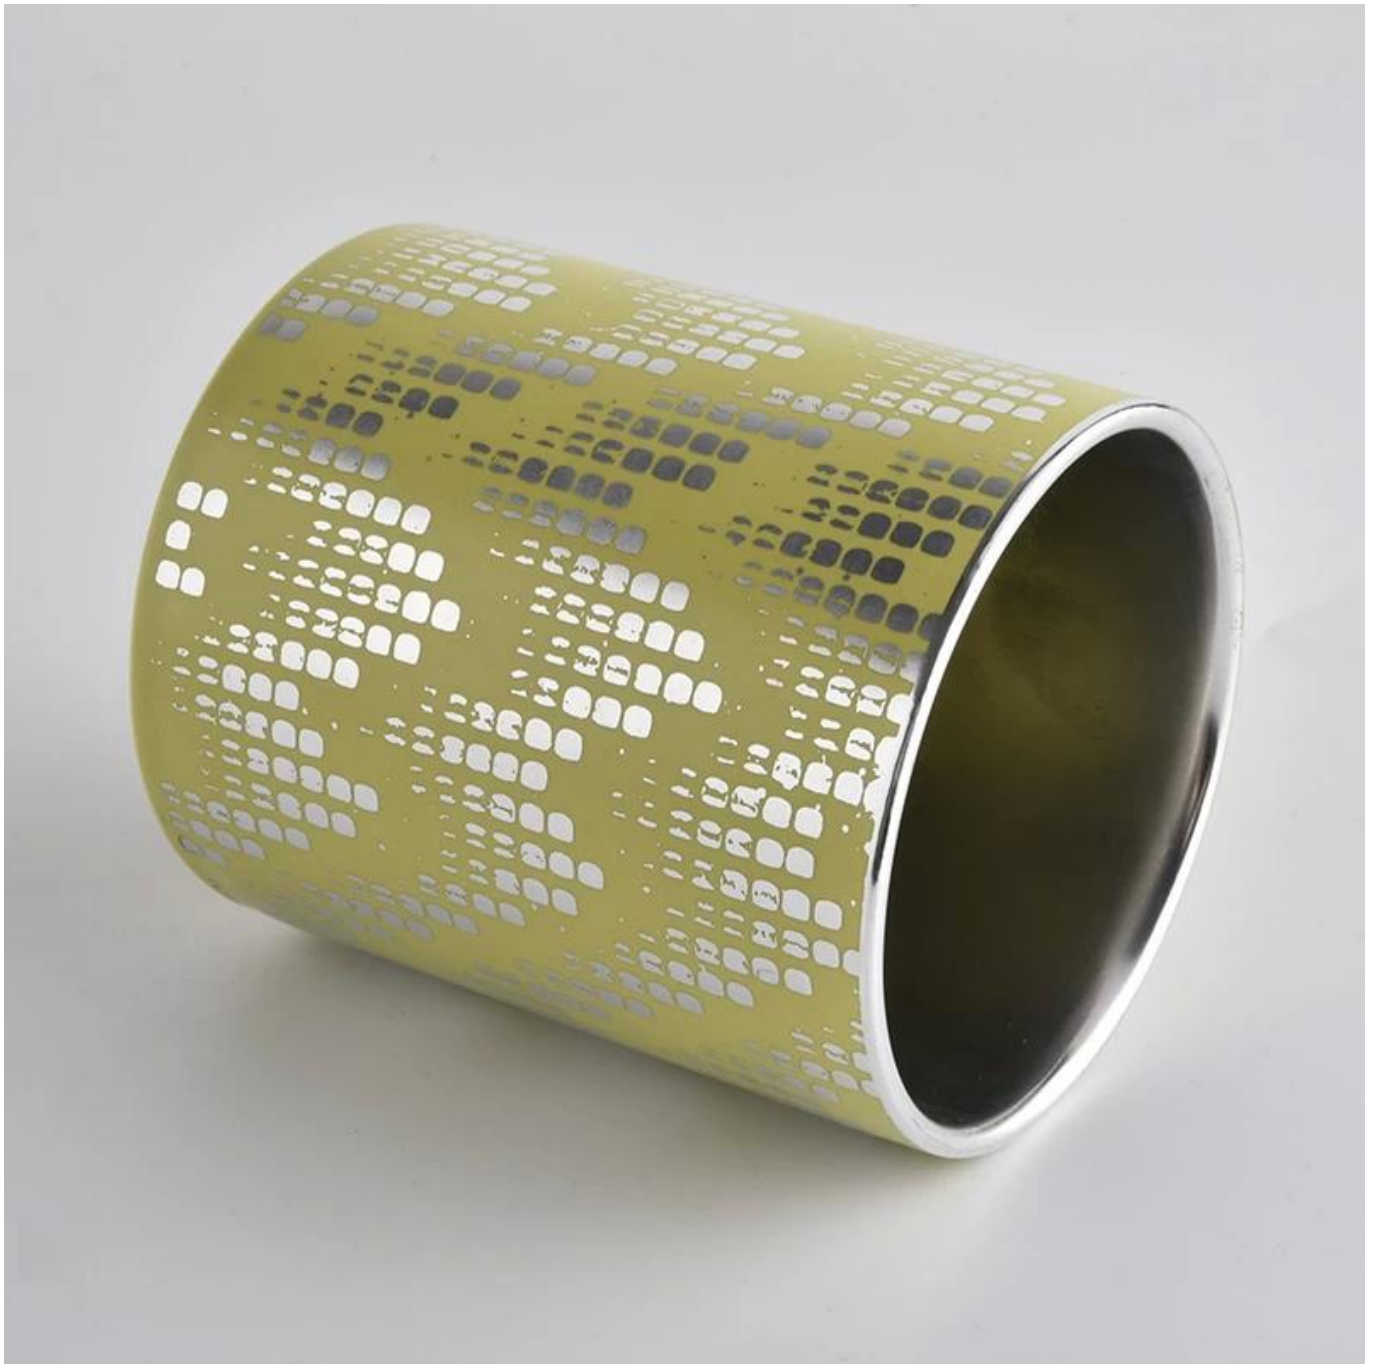

Portacandele in ceramica da 14 once con interno in argento

Superior Products Quality

Sunny demolished 80,000pcs candle holders without visible blemish

80% Candle Jars Exclusive Supplier

including Nest Fragrance, Candle Lite, UGG etc popular brands

Contattaci: sales21@sunnyglassware.com per maggiori dettagli

Product Details

nome del prodotto	Portacandele in ceramica da 14 once con interno in argento
Articolo	SGXYT20090716

Taglia	Diametro superiore: 88 mm Diametro inferiore: 80 mm Altezza: 100 mm Peso: 396 g Capacità: 415 ml
Capacità	portacandele di diverse dimensioni ecc. È disponibile
Tempo di campionamento	1,5 giorni se esistono la forma e le dimensioni dei prodotti 2,15 giorni se hai bisogno di una nuova forma e dimensione dei prodotti
pacchetto	Imballaggio di sicurezza regolare 24 pezzi / 36 pezzi / 48 pezzi e così via per cartone di esportazione con divisore per uova
MOQ	3000 pezzi
Tempo di consegna	Entro 55 giorni dalla conferma dell'ordine
Termini di pagamento	Deposito del 30% da T / T in anticipo, il saldo dopo aver mostrato la copia di B / L
Caratteristiche del prodotto	<ol style="list-style-type: none"> 1. Alta qualità e prezzi competitivi 2. Prova ASTM 3. Ecologico 4. È ampiamente destinato a matrimoni, feste, casa, bar ecc. 5. Contianer in ceramica con decorazione di trasmutazione