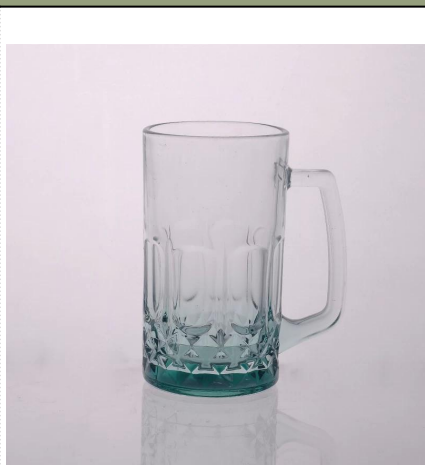

13oz personalized birra bicchieri vetro bicchiere pinta vetro

Product Details

	ITME No	SGJD150416026
	Dimensioni	80 * 74 * 125 mm
	Capacità	358ml
	Materiale	Hight bianco vetro
	Mestiere	Macchina soffiato
	Campione	7days
	Termini di pagamento	deposito di 30% da T/T in anticipo e il saldo dopo aver mostrato la copia di l/c
	Certificazione	Cassetta di sicurezza, piatto rondella test alimentare, FDA, LFGB
	Per la vostra scelta	1, qualsiasi logo stampa il corpo in vetro 2, qualsiasi colore verniciato, glassato, Galvanotecnica, laser di logo per la finitura 3, speciale imballaggio come termoretraibile, contenitore di regalo di colore, scatola bianca ecc 4, qualsiasi forma, dimensione soddisfare la vostra esigenza

More Product Pictures

Similar Products Link

[boccale di birra in rilievo](#)

[boccale di birra di vetro 18oz](#)

[tazza di latte di vetro con foto](#)

Office & Sample Room

Factory Show

Le caratteristiche di mese in vetro soffiato