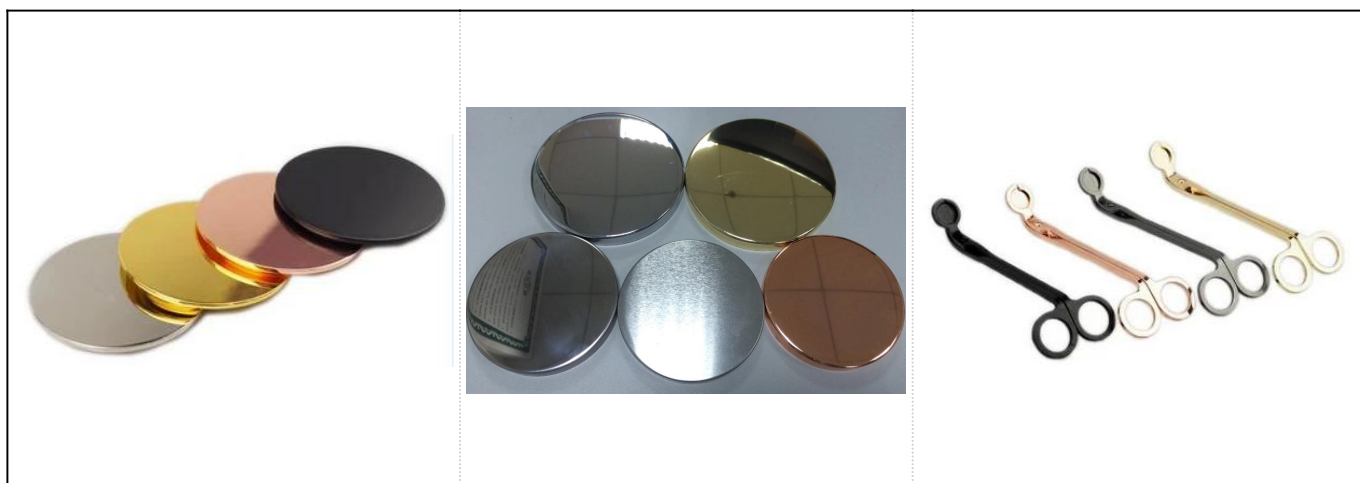

Accessori abbinati: