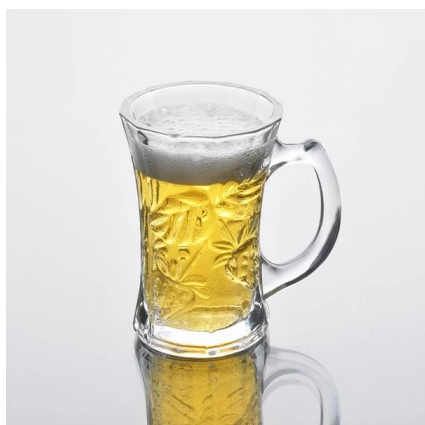

Particolari del prodotto:

| | |
|------------------------------|--|
| Articolo no | SZB10232 |
| Materiale | Alta vetro bianco |
| Processo | Macchina fatto |
| Campioni tempo | 1. 5 giorni se a esistere a forma e le dimensioni del vetro 2. 15 giorni, se necessario nuova forma o le dimensioni di vetro |
| Imballaggio | Imballaggio normale, 4 pc in scatola interna, 48 pezzi per cartone |
| Capacità di prodotto | 500.000 ~ 1.000.000 pezzi al mese |
| Tempi di consegna | Entro 35 giorni dopo il campione e l'ordine confermato |
| Termini di pagamento | Deposito di 30% da T / T in anticipo e l'equilibrio contro la copia di B / L |
| Spedizione | Dal mare, da aria, da espresso e il vostro agente di trasporto è accettabile |
| Caratteristiche del prodotto | 1. Macchina fatto bicchiere con l'alta qualità 2. Adatto per uso in hotel, casa, etc. 3. E 'eco-friendly 4. Incontra CE & amp; Test & amp; FDA; CA 65 Test |
| Per le vostre scelte | 1. diversi modelli e dimensioni per la scelta 2. Qualsiasi colore dipinto, gelo, placca, modello laser trasformazione carver 3. Pacchetto speciale come termoretraibile, confezione di colore, bianco regalo etc. 4. Abbiamo lavoratori esclusivi per il controllo qualità 5. Abbiamo laboratorio professionale e magazzino al fine di garantire i tempi di consegna |

Foto del prodotto:

Prodotti correlati:

[altezza bianco tazza di vetro](#)

[tazza di vetro acqua](#)

[tazza di vetro all'ingrosso](#)

Azienda Mostra:

Fabbrica Show:

Per ulteriori **tazza di vetro** o vetro,
si prega di visitare il nostro sito: <http://www.okcandle.com/>
O qui può aiutare a saperne di più su di noi: **FAQ**