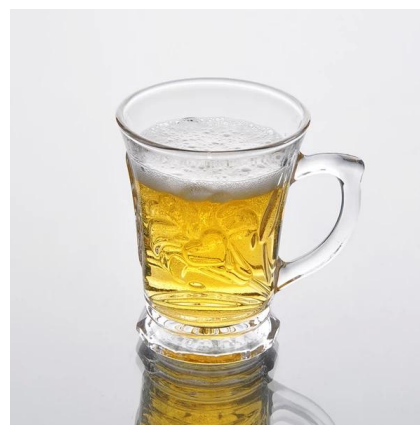

Particolari del prodotto:

| | |
|------------------------------|--|
| Articolo no | SZB10232 |
| Materiale | Alta vetro bianco |
| Processo | Macchina fatto |
| Campioni tempo | 1. 5 giorni se a esistere a forma e le dimensioni del vetro 2. 15 giorni, se necessario nuova forma o le dimensioni di vetro |
| Imballaggio | Imballaggio normale, 4 pc in scatola interna, 48 pezzi per cartone |
| Capacità di prodotto | 500.000 ~ 1.000.000 pezzi al mese |
| Tempi di consegna | Entro 35 giorni dopo il campione e l'ordine confermato |
| Termini di pagamento | Deposito di 30% da T / T in anticipo e l'equilibrio contro la copia di B / L |
| Spedizione | Dal mare, da aria, da espresso e il vostro agente di trasporto è accettabile |
| Caratteristiche del prodotto | 1. Macchina fatto bicchiere con l'alta qualità 2. Adatto per uso in hotel, casa, etc. 3. E 'eco-friendly 4. Incontra CE & amp; Test & amp; FDA; CA 65 Test |
| Per le vostre scelte | 1. diversi modelli e dimensioni per la scelta 2. Qualsiasi colore dipinto, gelo, placca, modello laser trasformazione carver 3. Pacchetto speciale come termoretraibile, confezione di colore, bianco regalo etc. 4. Abbiamo lavoratori esclusivi per il controllo qualità 5. Abbiamo laboratorio professionale e magazzino al fine di garantire i tempi di consegna |

Foto del prodotto:

Prodotti correlati:

[altezza bianco tazza di vetro](#)

[tazza di vetro acqua](#)

[tazza di vetro all'ingrosso](#)

Azienda Mostra:

Fabbrica Show:

Per ulteriori **tazza di vetro** o vetro,
si prega di visitare il nostro sito: <http://www.okcandle.com/>
O qui può aiutare a saperne di più su di noi: **FAQ**