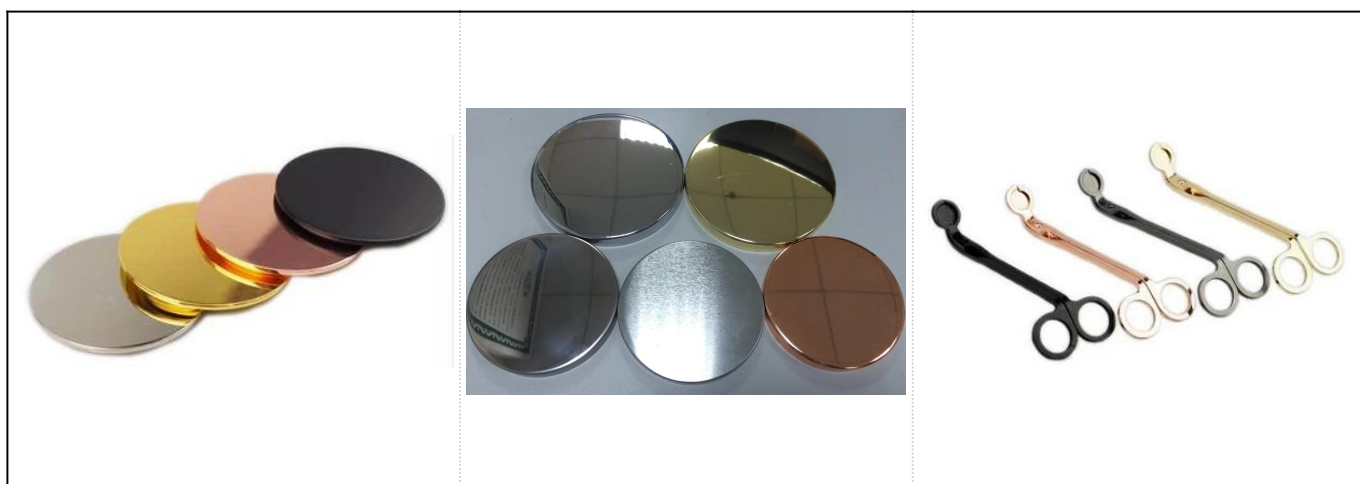

Accessori per coperchi di candele: