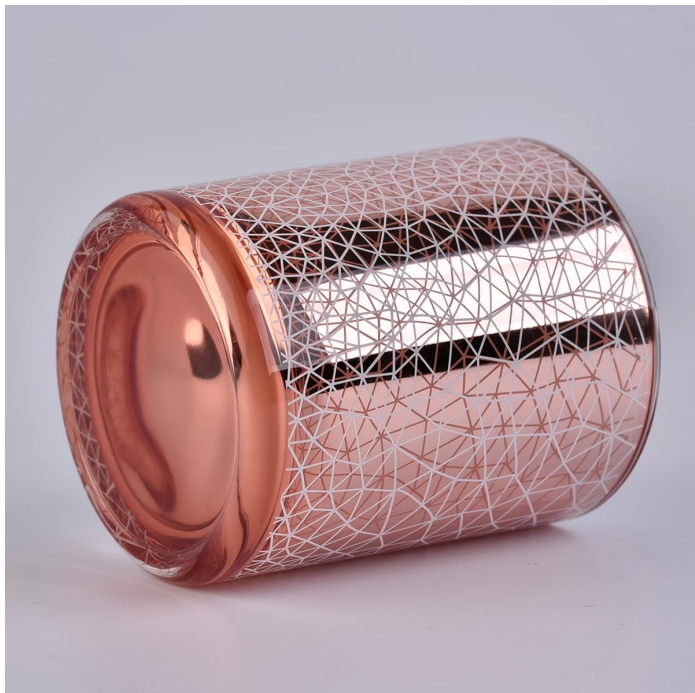

Il design flessibile delle dimensioni consente al tuo mercato di crescere rapidamente

N. articolo: SG88100-RG
Diametro superiore: 88mm
Diametro inferiore: 80 mm
Altezza: 100mm
Peso: 325 g
Capacità: 410 ml
MOQ: 3000pcs
Disponibili design personalizzati e diverse dimensioni