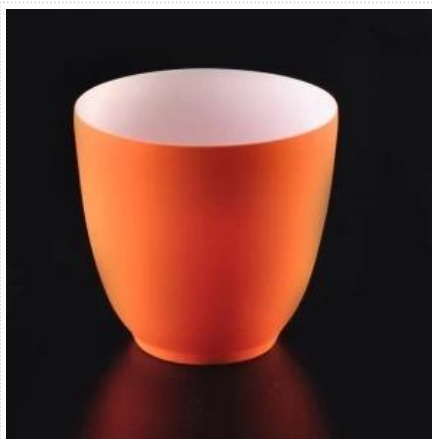

11oz Wax riempimento trasmutazione smalto candele ceramiche

Product Details

Numero articolo.	Sgtx17060901a
Materiale	Ceramica
Mestiere	Handmade candele di ceramica titolare per la decorazione domestica
Tempo di campioni	1.5 giorni se ci è una forma e un formato della ceramica 2.15 giorni, se avete bisogno di una nuova forma e di formato di ceramica
Capacità del prodotto	500.000 ~ 1.000.000 pezzi al mese
Le caratteristiche dei prodotti	1. Hand Made Home Decor ceramica titolare della candela 2. adatto ad uso in hotel, casa, ecc. 3. questo eco-friendly.

Utilizzo del prodotto

1. i supporti canlde di ceramica possono essere usati nella decorazione di nozze, decorazione domestica, partito, ect di banchetto,
2. Questo contenitore della candela è molto grande come centro splendido per un evento

3. la ceramica barattoli di candela può decorare il vostro interno e all'aperto con questa rosa delicata figura titolare di candela.
4. il vaso della candela di ceramica è regalo meraviglioso come housewarmings ed altri eventi.

More Product Pictures

Similar Products Link

[Supporto di candela concreto vuoto decorativo](#)

[Supporto di ceramica di colore arancione della candela con la parete più sottile](#)

[Di alta qualità cilindro candela in ceramica all'ingrosso](#)