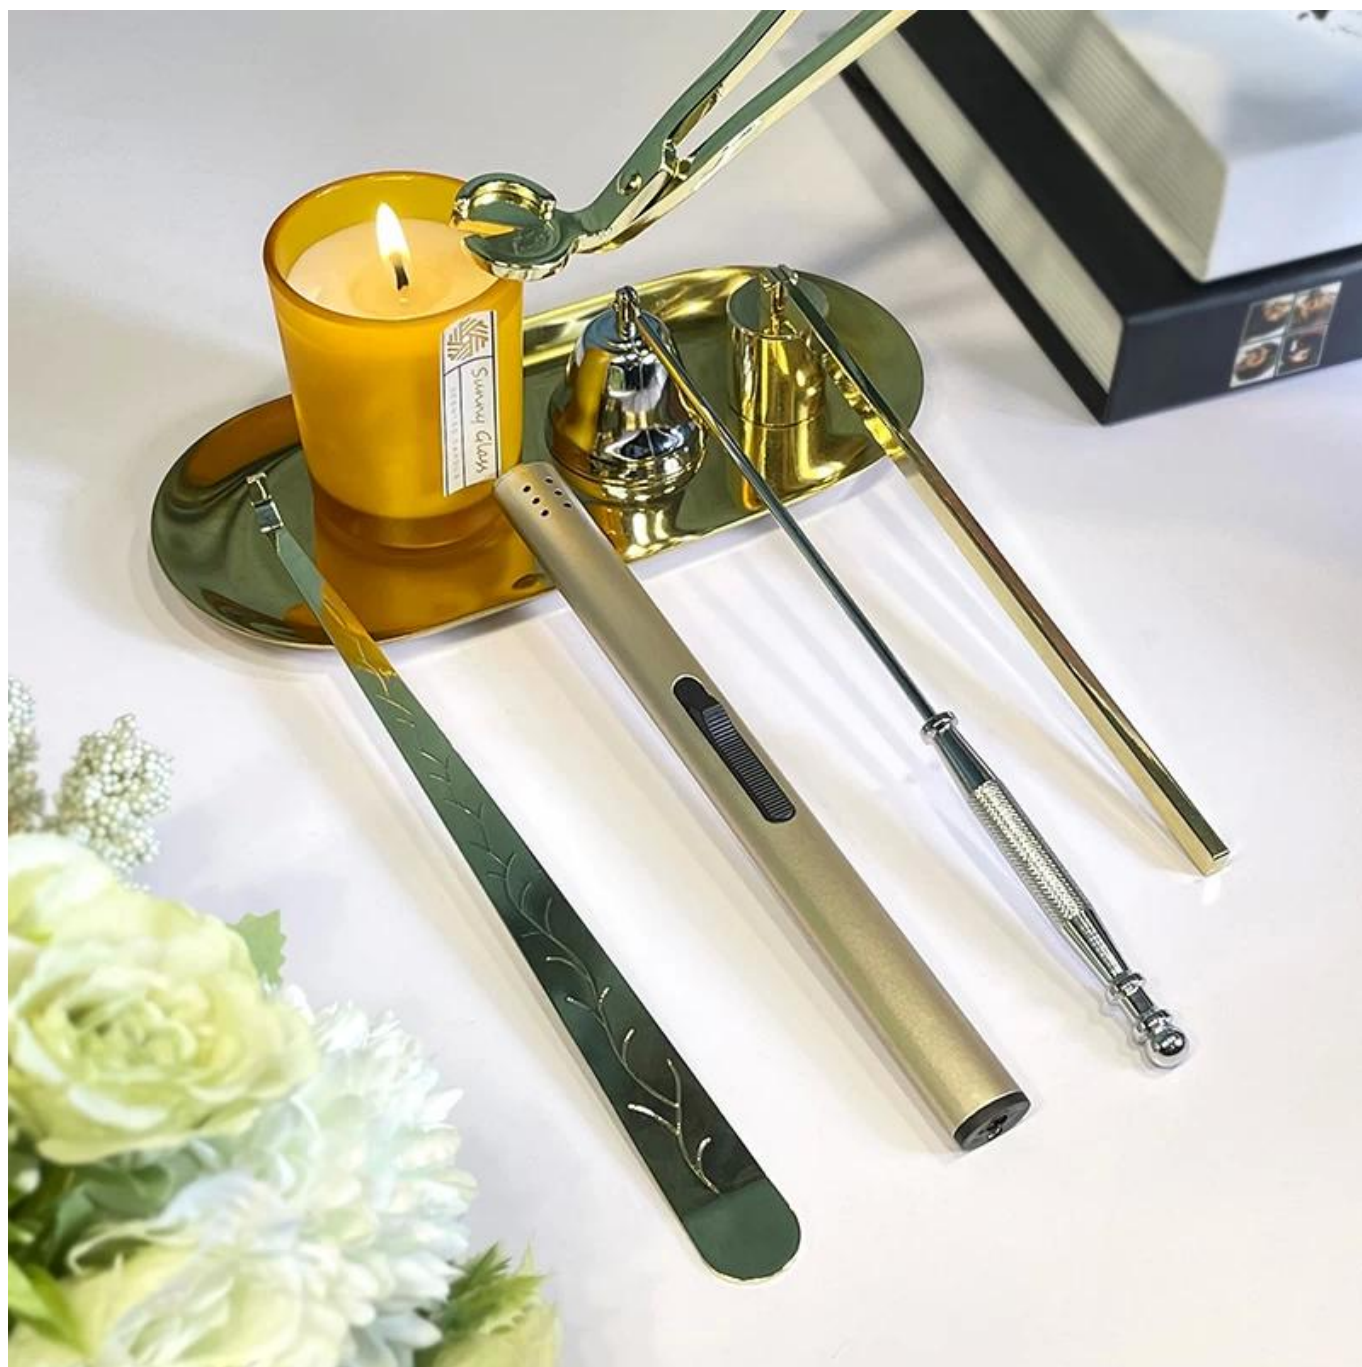

La vetro Sunny fornisce appalti unica, estintore di candele, stoppini, canne, coperchi ecc. Sono supportati il servizio di acquisto.