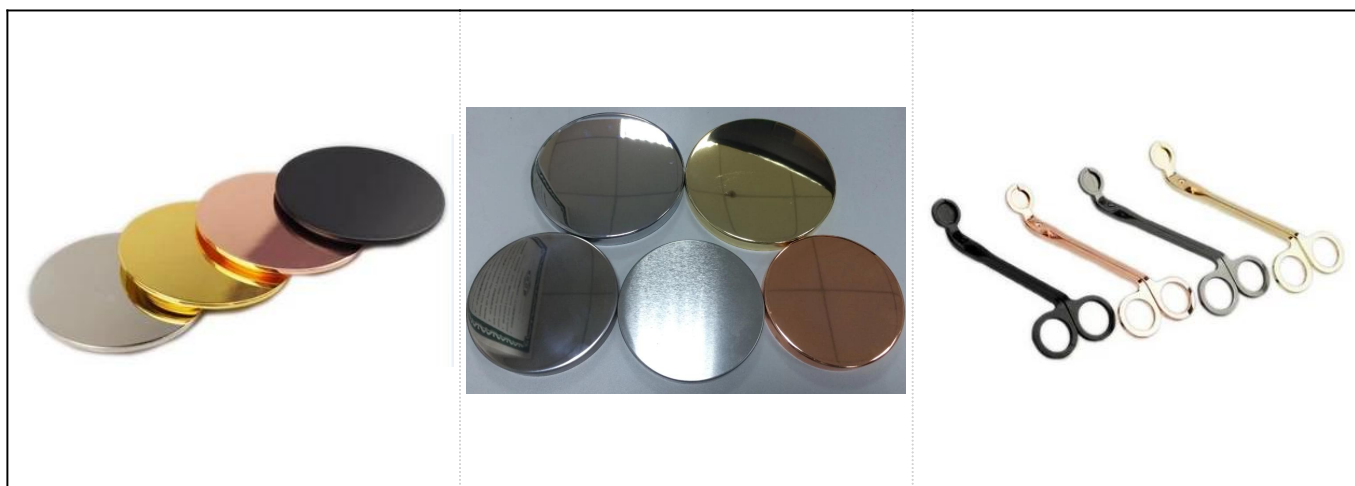

Accessori abbinati: