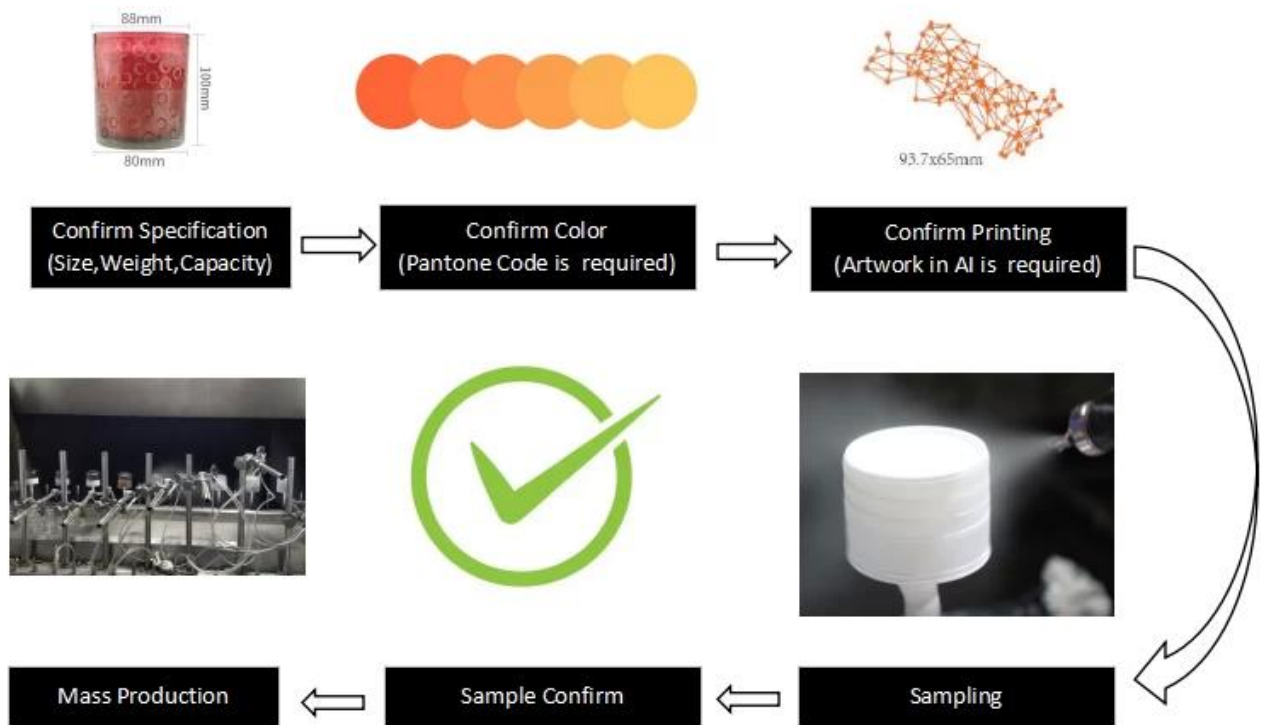

Product Customization Process

La vetro Sunny fornisce un appalto unico, come estintore a candela, stoppini, canne, coperchi ecc. Il servizio di acquisto è supporto.