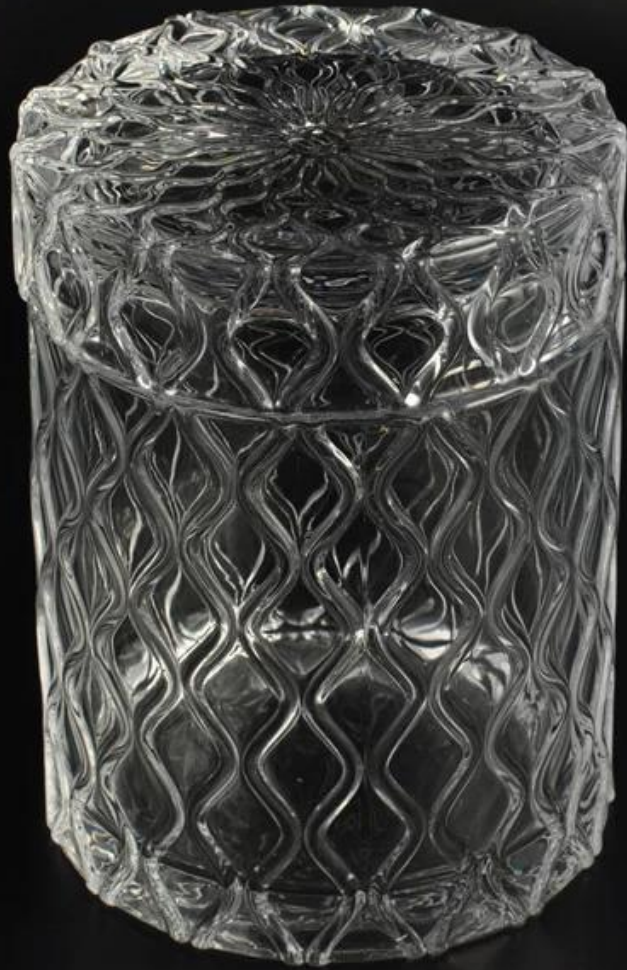

10 once supporto di vendita di candela calda con coperchio

Product Details

	oggetto numero	SGHY16011905
	dimensione	Top dia: 80mm diametro inferiore: 80mm Altezza: 84mm Capacità: 275ml Combattimento: Top dia: 79mm Ø base: 67 millimetri Altezza: 20mm
	Finitura superficiale	10 once supporto di vendita di candela calda con coperchio
	Materiale	vetro bianco Alta
	Finitura superficiale	spruzzo di colore, galvanica, ecc sono avialable
	Campione	7 giorni
	Modalità di pagamento	30% di deposito da T / T in anticipo e l'equilibrio dopo aver mostrato copia di L / C
	Certificazione	ASTM Test (per il supporto di candela)
	Per la vostra scelta	1 Qualsiasi stampa di marchio sul corpo di vetro 2 Ogni dipinto, smerigliato, galvanica, logo laser a colori per la finitura 3 imballaggio speciale come termoretraibile, confezione di colore, scatola bianca, ecc 4 qualsiasi forma, dimensione soddisfare il vostro bisogno

More Product Pictures

[Similar Products Link](#)

[Cilindro portalume candela](#)

[titolare rotonda piccolo lumino](#)

[forma di fiore ambra cilindro](#)
[giada colorate decorative](#)
[portacandele di vetro vaso di](#)
[candela](#)