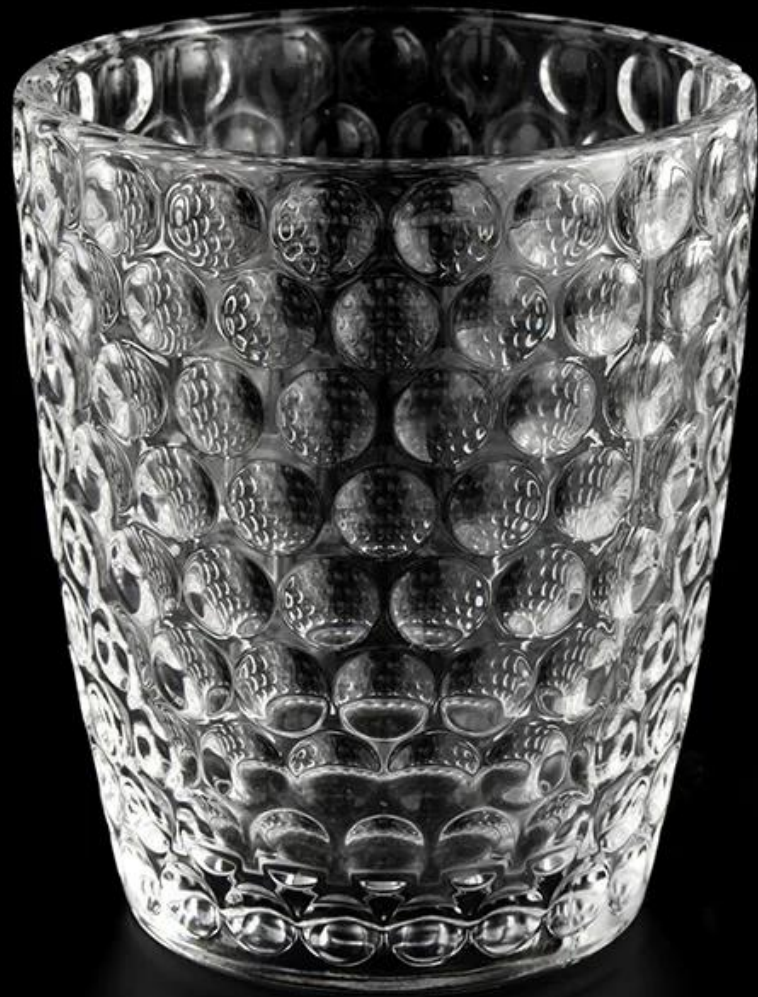

Nave a candela vetrata da 10 once con arredamento per la casa

Il vetro di sole non solo effettua gli ordini OEM / ODM, ma aiuta anche molti marchi a iniziare con i concetti del prodotto.

- **26 Years Experience**
export to over 30 countries and regions
- **Fast Quantity and Launch-Speed**
speed can be compared with Zara
- **Award-winning Design Team**
won the trust of many upscale brands

Perché scegliere Sunny.

nome del prodotto	Nave a candela vetrata da 10 once con arredamento per la casa
-------------------	---

Campione volta	1. 5 giorni se c'è forma e dimensione del vetro 2. 15 giorni, se hai bisogno di nuove forme e dimensioni del vetro
Misurare	Articolo: SGYH22022308 Diaggio superiore: 82 mm Dia inferiore: 61mm Altezza: 99mm Peso: 330G Capacità: 311 ml
Imballaggio	Imballaggio normale, singola scatola regalo, scatola in PVC, scatola della finestra, scatola a colori, scatola bianca, ecc.
Consegna volta	Entro 35 giorni dalla conferma del campione e dell'ordine
Pagamento termine	30% di deposito per t/t in anticipo e saldo contro la copia di b/l
Spedizione	Via mare, via aerea, da Express e il tuo agente di spedizione è accettabile
Occasione di utilizzo	Arredamento per la casa, decorazione del matrimonio, bomboniere, miglioramento della decorazione