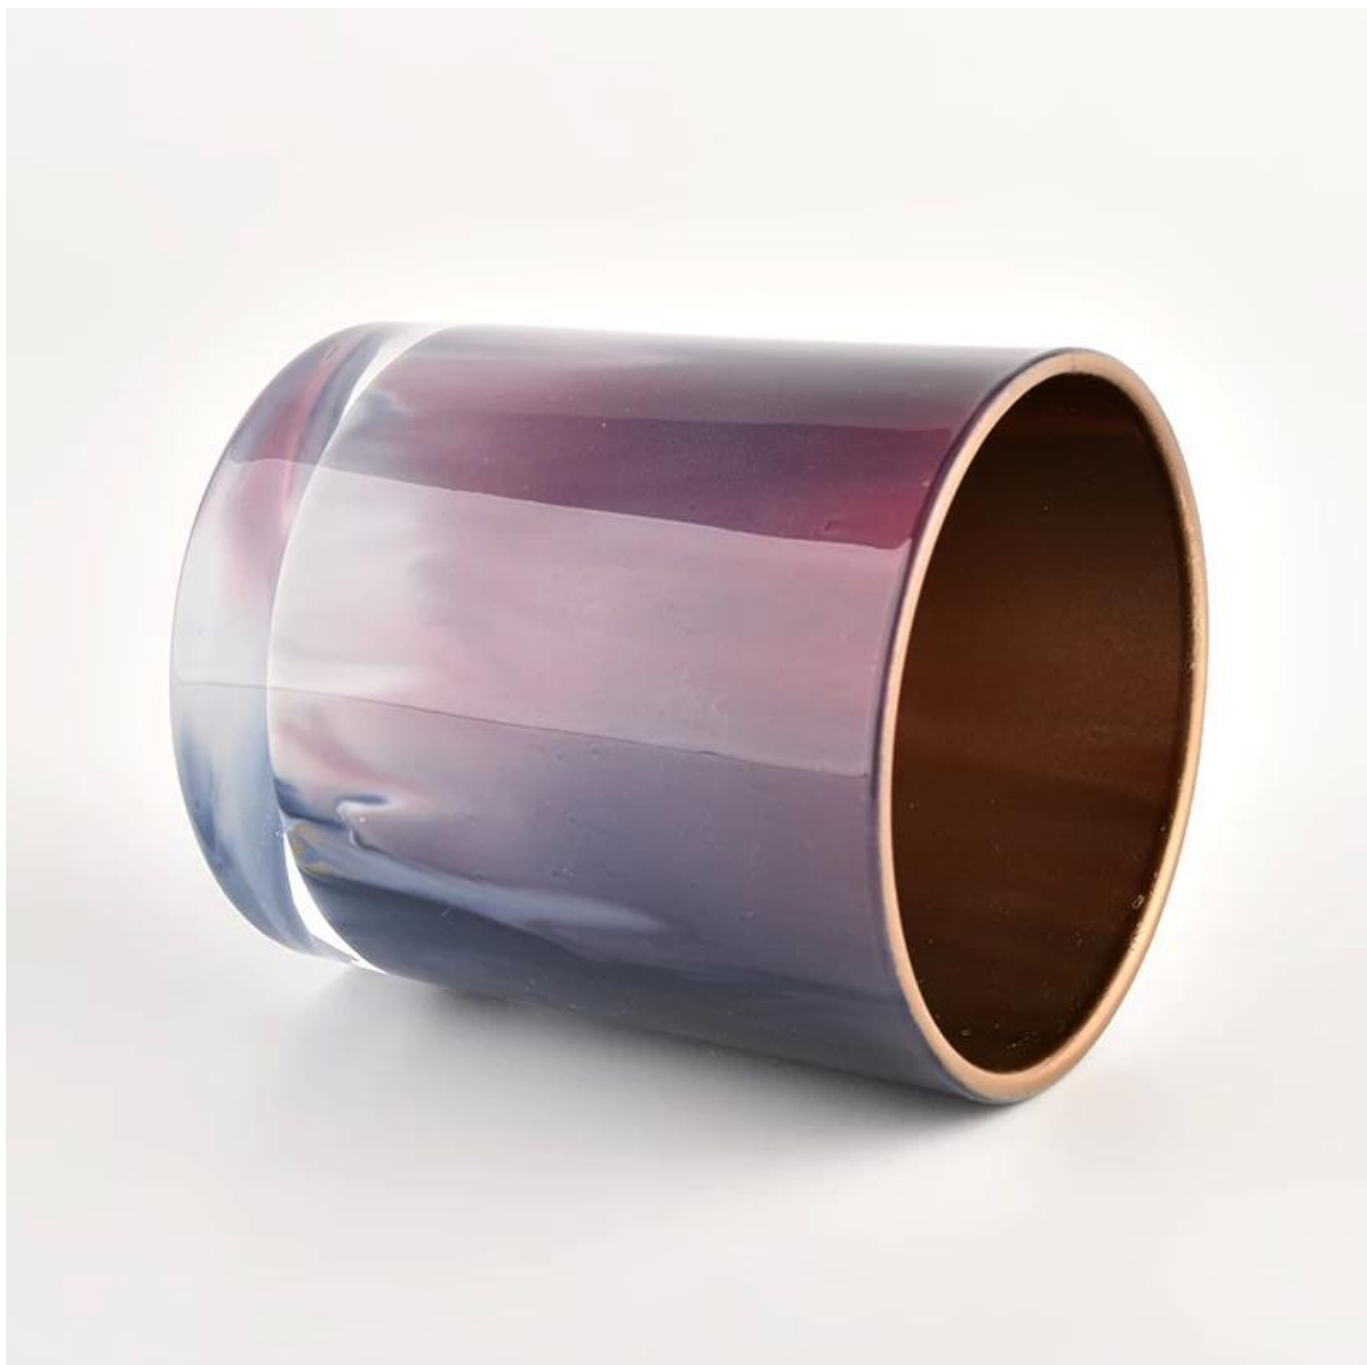

10 once di candele rotonde personalizzate in vetro rotondo a candele interno all'ingrosso

Il vetro di sole non solo effettua gli ordini OEM / ODM, ma aiuta anche molti marchi a iniziare con i concetti del prodotto.

Perché scegliere Sunny.

nome del prodotto	10 once di candele rotonde personalizzate in vetro rotondo a candele interno all'ingrosso
-------------------	---

Campione volta	1. 5 giorni se c'è forma e dimensione del vetro 2. 15 giorni, se hai bisogno di nuove forme e dimensioni del vetro
Misurare	Articolo: SGHL21121501 Diaggio superiore: 80mm Dia inferiore: 74mm Altezza: 90 mm Peso: 290G Capacità: 300 ml
Imballaggio	Imballaggio normale, singola scatola regalo, scatola in PVC, scatola della finestra, scatola a colori, scatola bianca, ecc.
Consegna volta	Entro 35 giorni dalla conferma del campione e dell'ordine
Pagamento termine	30% di deposito per t/t in anticipo e saldo contro la copia di b/l
Spedizione	Via mare, via aerea, da Express e il tuo agente di spedizione è accettabile
Occasione di utilizzo	Arredamento per la casa, decorazione del matrimonio, bomboniere, miglioramento della decorazione